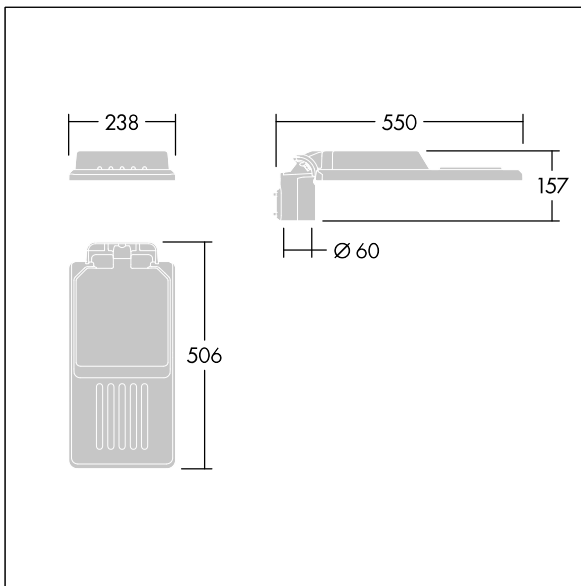

## 96636158 IS S 24L105-730 NR CL2 WS0.3 M60 GY-S

### Isaro

En diskre og fleksibel vei- og gatearmatur med solid og høy ytelse. Programmerbar LED-driver, innstilt uten dimming, med 24 LED som drives ved 1050 mA. Armaturhus: liten, presstøpt aluminium (EN AC-44300), pulverlakkert teksturert Lysegrå, teksturert (150) – delvis lakkert. Skaft: Lysegrå, teksturert (150) – delvis lakkertulakkert. Deksel: Ekstra hvit glass. Fester: rustfritt stål med anti-galvanisk behandling. smal vei optikk, med medfølgende Ra min.: 70, Correlated colour temperature\*: 3000 Kelvin LED. Klasse II elektrisk, Slagfasthet: IK08, IP66, Ta maks.: 35°C. Leveres med Ø60 mm festeanordningsadapter som kan monteres på mastetopp (0°/5°/10° helling) eller utliggerarm (-20°/-15°/-10°/-5°/0° helling). Forhåndskablet med 0,3 m, 1,5 mm<sup>2</sup> H07RN-F-kabel.

Mål: 550 x 238 x 157 mm  
 Luminaire input power: 78,7 W  
 Lysutbytte fra armatur: 10344 lm  
 Armatureffektivitet: 131 lm/W  
 Vekt: 4,03 kg  
 Vindflate: 0.041 m<sup>2</sup>

TLG\_ISLC\_F\_S\_ZU\_SR.jpg