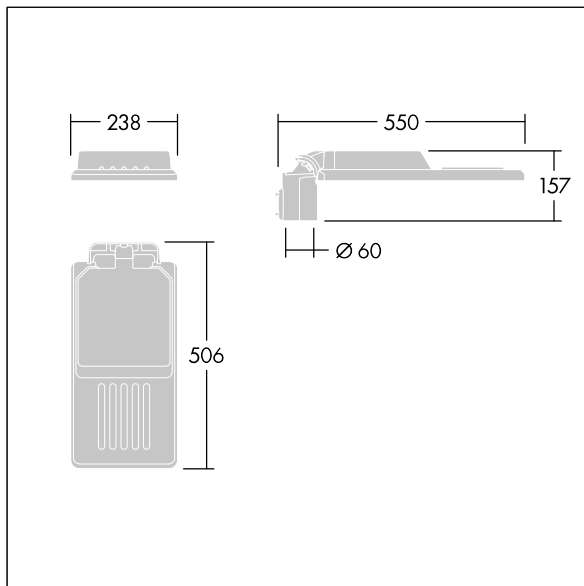

## Isaro

En diskre og fleksibel vei- og gatearmatur med solid og høy ytelse. Programmerbar LED-driver, innstilt uten dimming, med 24 LED som drives ved 850 mA. Armaturhus: liten, presstøpt aluminium (EN AC-44300), pulverlakkert teksturert Lysegrå, teksturert (150) – delvis lakkert. Skaft: Lysegrå, teksturert (150) – delvis lakkertulakkert. Deksel: Ekstra hvit glass. Fester: rustfritt stål med anti-galvanisk behandling. smal vei optikk, med medfølgende Ra min.: 70, Correlated colour temperature\*: 3000 Kelvin LED. Klasse II elektrisk, Slagfasthet: IK08, IP66, Ta maks.: 35°C. Leveres med Ø60 mm festeanordningsadapter som kan monteres på mastetopp (0°/5°/10° helling) eller utliggerarm (-20°/-15°/-10°/-5°/0° helling). Forhåndskablet med 0,3 m, 1,5 mm<sup>2</sup> H07RN-F-kabel.

Mål: 550 x 238 x 157 mm

Luminaire input power: 63,2 W

Lysutbytte fra armatur: 8727 lm

Armatureffektivitet: 138 lm/W

Vekt: 4,03 kg

Vindflate: 0.041 m<sup>2</sup>

TLG\_ISLC\_F\_S\_ZU\_SR.jpg

TLG\_ISLC\_M\_SMTp60.wmf

**Isaro**

**96636157 IS S 24L85-730 NR CL2 WS0.3 M60 GY-S**

**THORN**