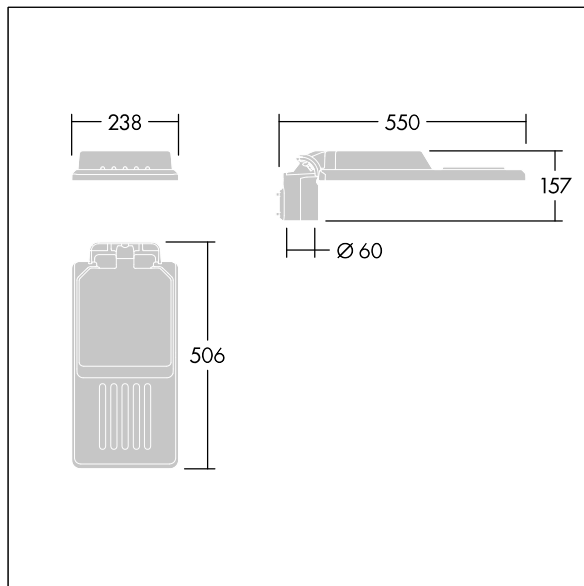

Isaro

En diskre og fleksibel vei- og gatearmatur med solid og høy ytelse. Programmerbar LED-driver, innstilt uten dimming, med 24 LED som drives ved 850 mA. Armaturhus: liten, presstøpt aluminium (EN AC-44300), pulverlakkert teksturert Lysegrå, teksturert (150) – delvis lakkert. Skaft: Lysegrå, teksturert (150) – delvis lakkertulakkert. Deksel: Ekstra hvit glass. Fester: rustfritt stål med anti-galvanisk behandling. smal vei optikk, med medfølgende Ra min.: 70, Correlated colour temperature*: 3000 Kelvin LED. Klasse II elektrisk, Slagfasthet: IK08, IP66, Ta maks.: 35°C. Leveres med Ø60 mm festeanordningsadapter som kan monteres på mastetopp (0°/5°/10° helling) eller utliggerarm (-20°/-15°/-10°/-5°/0° helling). Forhåndskablet med 0,3 m, 1,5 mm² H07RN-F-kabel.

Mål: 550 x 238 x 157 mm

Luminaire input power: 63,2 W

Lysutbytte fra armatur: 8727 lm

Armatureffektivitet: 138 lm/W

Vekt: 4,03 kg

Vindflate: 0.041 m²

TLG_ISLC_F_S_ZU_SR.jpg

TLG_ISLC_M_SMTp60.wmf