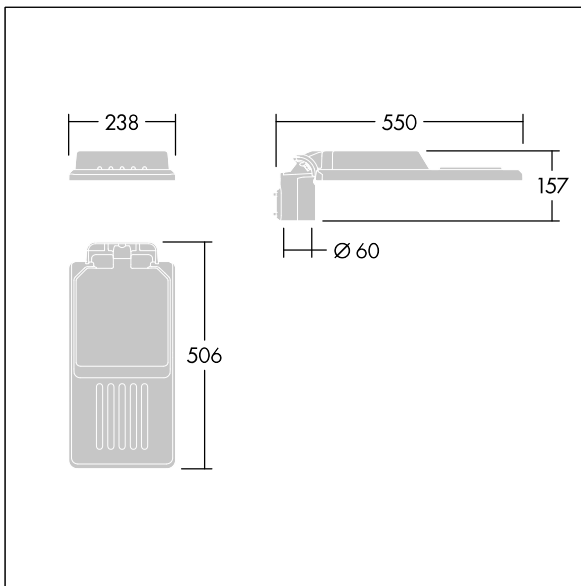

Isaro

En diskre og fleksibel vei- og gatearmatur med solid og høy ytelse. Programmerbar LED-driver, innstilt uten dimming, med 24 LED som drives ved 700mA. Armaturhus: liten, presstøpt aluminium (EN AC-44300), pulverlakkert teksturert Lysegrå, teksturert (150) – delvis lakkert. Skaft: Lysegrå, teksturert (150) – delvis lakkertulakkert. Deksel: Ekstra hvit glass. Fester: rustfritt stål med anti-galvanisk behandling. smal vei optikk, med medfølgende Ra min.: 70, Correlated colour temperature*: 3000 Kelvin LED. Klasse II elektrisk, Slagfasthet: IK08, IP66, Ta maks.: 45°C. Leveres med Ø60 mm festeanordningsadapter som kan monteres på mastetopp (0°/5°/10° helling) eller utliggerarm (-20°/-15°/-10°/-5°/0° helling). Forhåndskablet med 0,3 m, 1,5 mm² H07RN-F-kabel.

Mål: 550 x 238 x 157 mm
 Luminaire input power: 51,5 W
 Lysutbytte fra armatur: 7411 lm
 Armatureffektivitet: 144 lm/W
 Vekt: 4 kg
 Vindflate: 0.041 m²

TLG_ISLC_F_S_ZU_SR.jpg

TLG_ISLC_M_SMT60.wmf

Dette produktet inneholder en lyskilde med energieffektivitetsklasse D.

Isaro

96636156 IS S 24L70-730 NR CL2 WS0.3 M60 GY-S

THORN