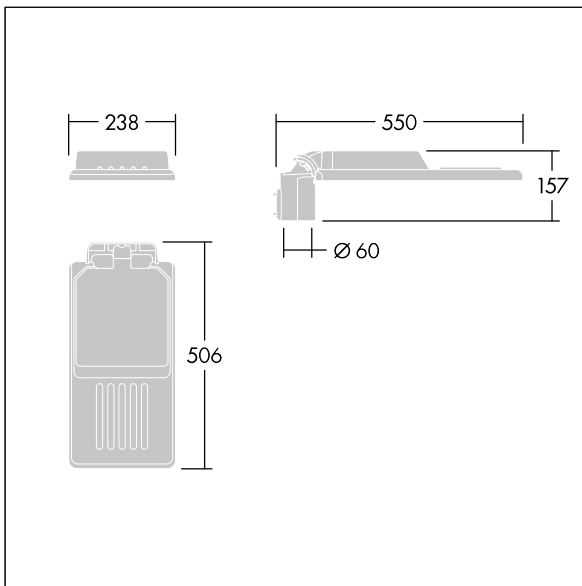

Isaro

En diskre og fleksibel vei- og gatearmatur med solid og høy ytelse. Programmerbar LED-driver, innstilt uten dimming, med 24 LED som drives ved 700mA. Armaturhus: liten, presstøpt aluminium (EN AC-44300), pulverlakkert teksturert Lysegrå, teksturert (150) – delvis lakkert. Skaft: Lysegrå, teksturert (150) – delvis lakkertulakkert. Deksel: Ekstra hvit glass. Fester: rustfritt stål med anti-galvanisk behandling. smal vei optikk, med medfølgende Ra min.: 70, Correlated colour temperature*: 3000 Kelvin LED. Klasse II elektrisk, Slagfasthet: IK08, IP66, Ta maks.: 45°C. Leveres med Ø60 mm festeanordningsadapter som kan monteres på mastetopp (0°/5°/10° helling) eller utliggerarm (-20°/-15°/-10°/-5°/0° helling). Forhåndskablet med 0,3 m, 1,5 mm² H07RN-F-kabel.

Mål: 550 x 238 x 157 mm

Luminaire input power: 51,5 W

Lysutbytte fra armatur: 7411 lm

Armatureffektivitet: 144 lm/W

Vekt: 4 kg

Vindflate: 0.041 m²

TLG_ISLC_F_S_ZU_SR.jpg

TLG_ISLC_M_SMTp60.wmf