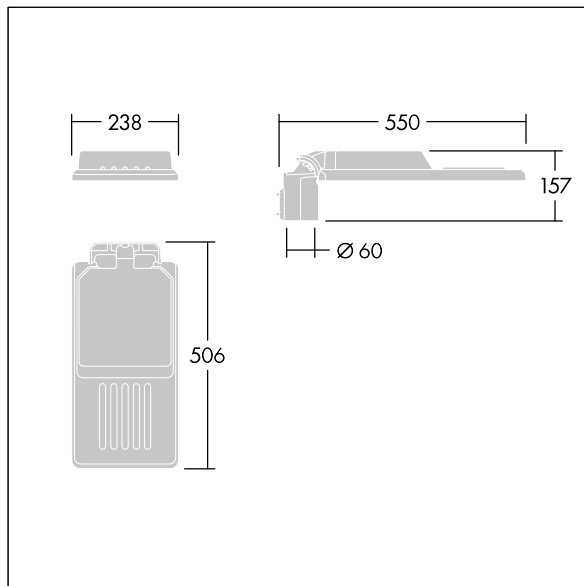

Isaro

En diskre og fleksibel vei- og gatearmatur med solid og høy ytelse. Programmerbar LED-driver, innstilt uten dimming, med 24 LED som drives ved 500mA. Armaturhus: liten, presstøpt aluminium (EN AC-44300), pulverlakkert teksturert Lysegrå, teksturert (150) – delvis lakkert. Skaft: Lysegrå, teksturert (150) – delvis lakkertulakkert. Deksel: Ekstra hvit glass. Fester: rustfritt stål med anti-galvanisk behandling. smal vei optikk, med medfølgende Ra min.: 70, Correlated colour temperature*: 3000 Kelvin LED. Klasse II elektrisk, Slagfasthet: IK08, IP66, Ta maks.: 45°C. Leveres med Ø60 mm festeanordningsadapter som kan monteres på mastetopp (0°/5°/10° helling) eller utliggerarm (-20°/-15°/-10°/-5°/0° helling). Forhåndskablet med 0,3 m, 1,5 mm² H07RN-F-kabel.

Mål: 550 x 238 x 157 mm

Luminaire input power: 36,5 W

Lysutbytte fra armatur: 5523 lm

Armatureffektivitet: 151 lm/W

Vekt: 4 kg

Vindflate: 0.041 m²

TLG_ISLC_F_S_ZU_SR.jpg

TLG_ISLC_M_SMTp60.wmf