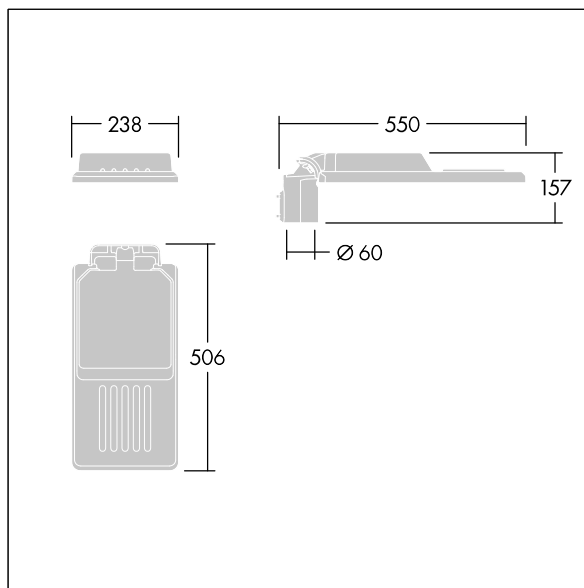

Isaro

En diskre og fleksibel vei- og gatearmatur med solid og høy ytelse. Programmerbar LED-driver, innstilt uten dimming, med 24 LED som drives ved 500mA. Armaturhus: liten, presstøpt aluminium (EN AC-44300), pulverlakkert teksturert Lysegrå, teksturert (150) – delvis lakkert. Skaft: Lysegrå, teksturert (150) – delvis lakkertulakkert. Deksel: Ekstra hvit glass. Fester: rustfritt stål med anti-galvanisk behandling. smal vei optikk, med medfølgende Ra min.: 70, Correlated colour temperature*: 3000 Kelvin LED. Klasse II elektrisk, Slagfasthet: IK08, IP66, Ta maks.: 45°C. Leveres med Ø60 mm festeanordningsadapter som kan monteres på mastetopp (0°/5°/10° helling) eller utliggerarm (-20°/-15°/-10°/-5°/0° helling). Forhåndskablet med 0,3 m, 1,5 mm² H07RN-F-kabel.

Mål: 550 x 238 x 157 mm

Luminaire input power: 36,5 W

Lysutbytte fra armatur: 5523 lm

Armatureffektivitet: 151 lm/W

Vekt: 4 kg

Vindflate: 0.041 m²

TLG_ISLC_F_S_ZU_SR.jpg

TLG_ISLC_M_SMTp60.wmf