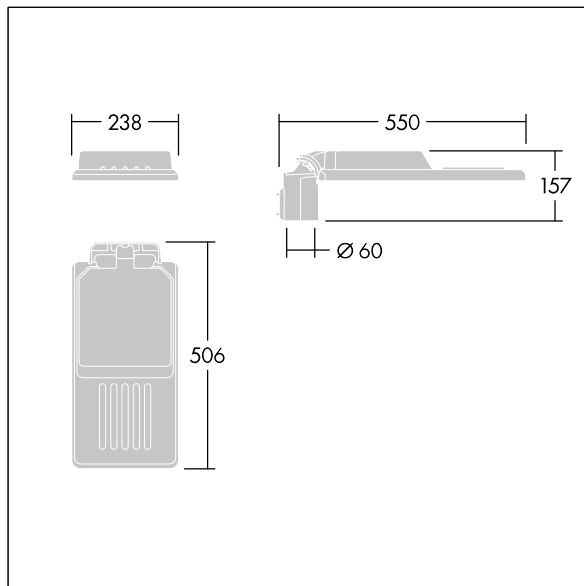

Isaro

En diskre og fleksibel vei- og gatearmatur med solid og høy ytelse. Programmerbar LED-driver, innstilt uten dimming, med 24 LED som drives ved 350mA. Armaturhus: liten, presstøpt aluminium (EN AC-44300), pulverlakkert teksturert Lysegrå, teksturert (150) – delvis lakkert. Skaft: Lysegrå, teksturert (150) – delvis lakkertulakkert. Deksel: Ekstra hvit glass. Fester: rustfritt stål med anti-galvanisk behandling. smal vei optikk, med medfølgende Ra min.: 70, Correlated colour temperature*: 3000 Kelvin LED. Klasse II elektrisk, Slagfasthet: IK08, IP66, Ta maks.: 50°C. Leveres med Ø60 mm festeanordningsadapter som kan monteres på mastetopp (0°/5°/10° helling) eller utliggerarm (-20°/-15°/-10°/-5°/0° helling). Forhåndskablet med 0,3 m, 1,5 mm² H07RN-F-kabel.

Mål: 550 x 238 x 157 mm
 Luminaire input power: 25,8 W
 Lysutbytte fra armatur: 4012 lm
 Armatureffektivitet: 156 lm/W
 Vekt: 4 kg
 Vindflate: 0.041 m²

TLG_ISLC_F_S_ZU_SR.jpg

TLG_ISLC_M_SMTp60.wmf

Dette produktet inneholder en lyskilde med energieffektivitetsklasse D.

Isaro

96636154 IS S 24L35-730 NR CL2 WS0.3 M60 GY-S

THORN