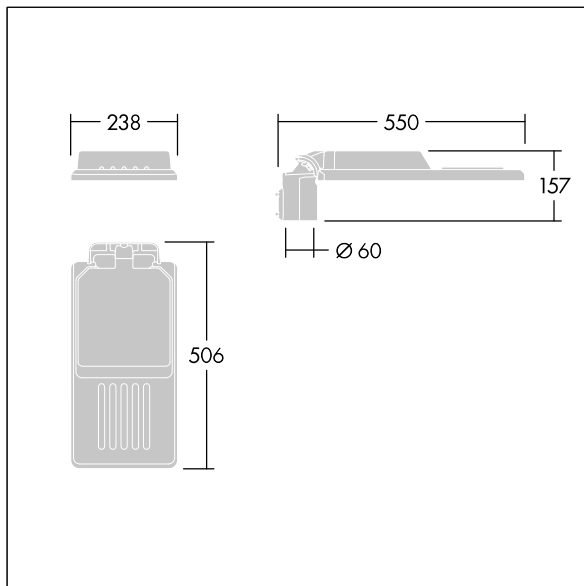

Isaro

En diskre og fleksibel vei- og gatearmatur med solid og høy ytelse. Programmerbar LED-driver, innstilt uten dimming, med 24 LED som drives ved 350mA. Armaturhus: liten, presstøpt aluminium (EN AC-44300), pulverlakkert teksturert Lysegrå, teksturert (150) – delvis lakkert. Skaft: Lysegrå, teksturert (150) – delvis lakkertulakkert. Deksel: Ekstra hvit glass. Fester: rustfritt stål med anti-galvanisk behandling. smal vei optikk, med medfølgende Ra min.: 70, Correlated colour temperature*: 3000 Kelvin LED. Klasse II elektrisk, Slagfasthet: IK08, IP66, Ta maks.: 50°C. Leveres med Ø60 mm festeanordningsadapter som kan monteres på mastetopp (0°/5°/10° helling) eller utliggerarm (-20°/-15°/-10°/-5°/0° helling). Forhåndskablet med 0,3 m, 1,5 mm² H07RN-F-kabel.

Mål: 550 x 238 x 157 mm
 Luminaire input power: 25,8 W
 Lysutbytte fra armatur: 4012 lm
 Armatureffektivitet: 156 lm/W
 Vekt: 4 kg
 Vindflate: 0.041 m²

TLG_ISLC_F_S_ZU_SR.jpg

TLG_ISLC_M_SMTp60.wmf

Dette produktet inneholder en lyskilde med energieffektivitetsklasse D.