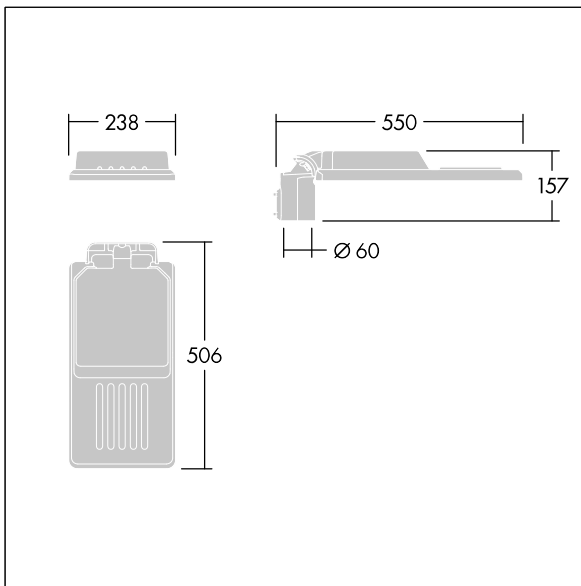

Isaro

En diskre og fleksibel vei- og gatearmatur med solid og høy ytelse. Programmerbar LED-driver, innstilt uten dimming, med 24 LED som drives ved 250mA. Armaturhus: liten, presstøpt aluminium (EN AC-44300), pulverlakkert teksturert Lysegrå, teksturert (150) – delvis lakkert. Skaft: Lysegrå, teksturert (150) – delvis lakkert. Deksel: Ekstra hvit glass. Fester: rustfritt stål med anti-galvanisk behandling. smal vei optikk, med medfølgende Ra min.: 70, Correlated colour temperature*: 3000 Kelvin LED. Klasse II elektrisk, Slagfasthet: IK08, IP66, Ta maks.: 50°C. Leveres med Ø60 mm festeanordningsadapter som kan monteres på mastetopp (0°/5°/10° helling) eller utliggerarm (-20°/-15°/-10°/-5°/0° helling). Forhåndskablet med 0,3 m, 1,5 mm² H07RN-F-kabel.

Mål: 550 x 238 x 157 mm
 Luminaire input power: 19 W
 Lysutbytte fra armatur: 2960 lm
 Armatureffektivitet: 156 lm/W
 Vekt: 4 kg
 Vindflate: 0.041 m²

TLG_ISLC_F_S_ZU_SR.jpg

TLG_ISLC_M_SMT60.wmf

Dette produktet inneholder en lyskilde med energieffektivitetsklasse D.

Isaro

96636153 IS S 24L25-730 NR CL2 WS0.3 M60 GY-S

THORN