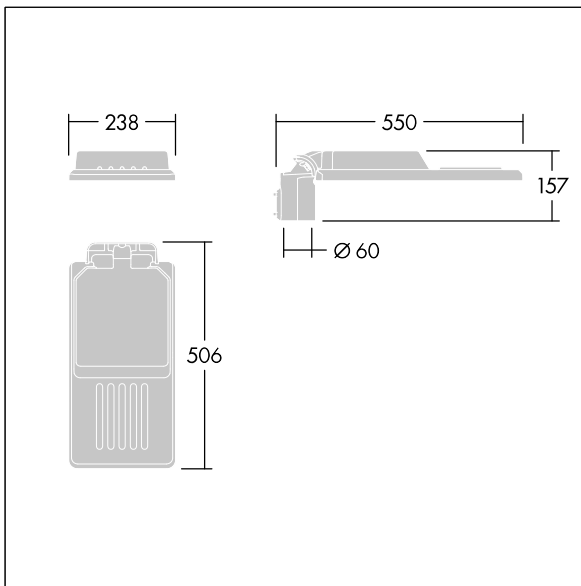

Isaro

En diskre og fleksibel vei- og gatearmatur med solid og høy ytelse. Programmerbar LED-driver, innstilt uten dimming, med 24 LED som drives ved 250mA. Armaturhus: liten, presstøpt aluminium (EN AC-44300), pulverlakkert teksturert Lysegrå, teksturert (150) – delvis lakkert. Skaft: Lysegrå, teksturert (150) – delvis lakkertulakkert. Deksel: Ekstra hvit glass. Fester: rustfritt stål med anti-galvanisk behandling. smal vei optikk, med medfølgende Ra min.: 70, Correlated colour temperature*: 3000 Kelvin LED. Klasse II elektrisk, Slagfasthet: IK08, IP66, Ta maks.: 50°C. Leveres med Ø60 mm festeanordningsadapter som kan monteres på mastetopp (0°/5°/10° helling) eller utliggerarm (-20°/-15°/-10°/-5°/0° helling). Forhåndskablet med 0,3 m, 1,5 mm² H07RN-F-kabel.

Mål: 550 x 238 x 157 mm
 Luminaire input power: 19 W
 Lysutbytte fra armatur: 2960 lm
 Armatureffektivitet: 156 lm/W
 Vekt: 4 kg
 Vindflate: 0.041 m²

TLG_ISLC_F_S_ZU_SR.jpg

TLG_ISLC_M_SMTp60.wmf

Dette produktet inneholder en lyskilde med energieffektivitetsklasse D.