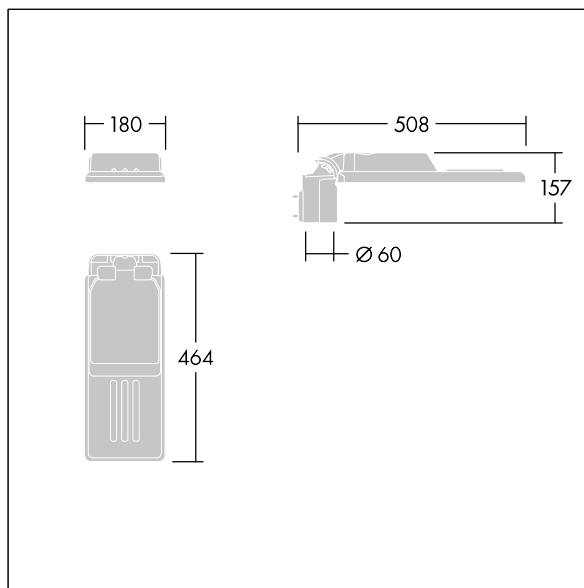

Mål: 508 x 180 x 157 mm

Luminaire input power: 32,6 W

Lysutbytte fra armatur: 4232 lm

Armatureffektivitet: 130 lm/W

Vekt: 3,13 kg

Vindflate: 0.028 m²

TLG_ISLC_F_XS_ZU_SR.jpg

TLG_ISLC_M_XSMT60.wmf

Isaro

96636151 IS XS 12L85-730 NR CL2 WS0.3 M60 GY-S

THORN