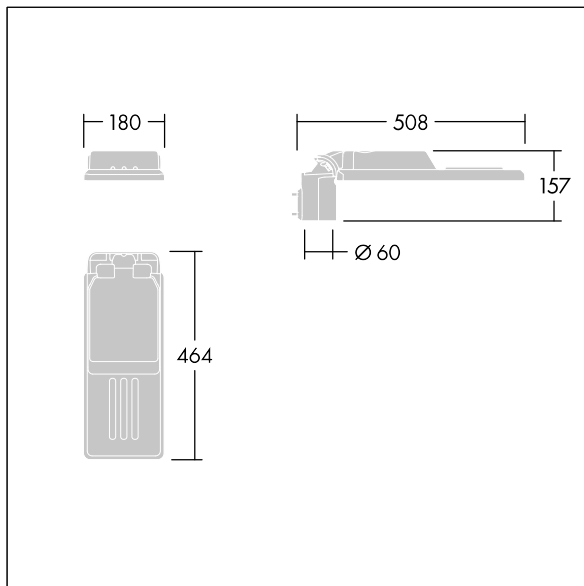

96636151 IS XS 12L85-730 NR CL2 WS0.3 M60 GY-S

Isaro

En diskre og fleksibel vei- og gatearmatur med solid og høy ytelse. Programmerbar LED-driver, innstilt uten dimming, med 12 LED som drives ved 850 mA. Armaturhus: ekstra liten, presstøpt aluminium (EN AC-44300), pulverlakkert teksturert Lysegrå, teksturert (150) – delvis lakkert. Skaft: Lysegrå, teksturert (150) – delvis lakkert. Deksel: Ekstra hvit glass. Fester: rustfritt stål med anti-galvanisk behandling. smal vei optikk, med medfølgende Ra min.: 70, Correlated colour temperature*: 3000 Kelvin LED. Klasse II elektrisk, Slagfasthet: IK08, IP66, Ta maks.: 45°C. Leveres med Ø60 mm festeanordningsadapter som kan monteres på mastetopp (0°/5°/10° helling) eller utliggerarm (-20°/-15°/-10°/-5°/0° helling). Forhåndskablet med 0,3 m, 1,5 mm² H07RN-F-kabel.

Mål: 508 x 180 x 157 mm
 Luminaire input power: 32,6 W
 Lysutbytte fra armatur: 4232 lm
 Armatureffektivitet: 130 lm/W
 Vekt: 3,13 kg
 Vindflate: 0.028 m²

TLG_ISLC_F_XS_ZU_SR.jpg

TLG_ISLC_M_XSMTP60.wmf

Dette produktet inneholder en lyskilde med energieffektivitetsklasse D.