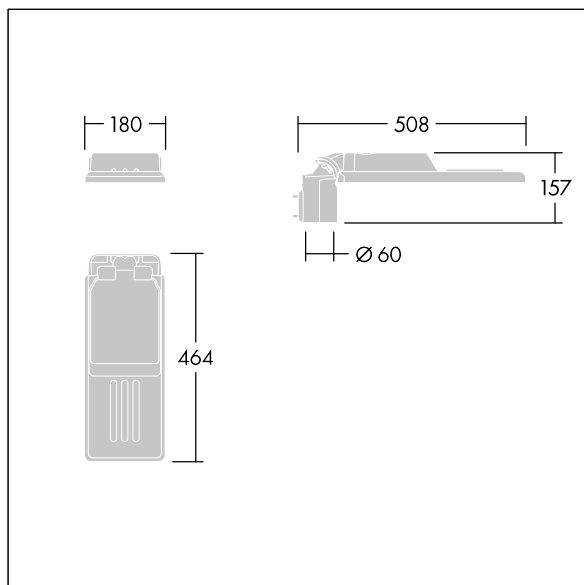

Mål: 508 x 180 x 157 mm

Luminaire input power: 26,6 W

Lysutbytte fra armatur: 3586 lm

Armatureffektivitet: 135 lm/W

Vekt: 3,13 kg

Vindflate: 0.028 m<sup>2</sup>

TLG\_ISLC\_F\_XS\_ZU\_SR.jpg

TLG\_ISLC\_M\_XSMT60.wmf

**Isaro**

**96636150 IS XS 12L70-730 NR CL2 WS0.3 M60 GY-S**

**THORN**