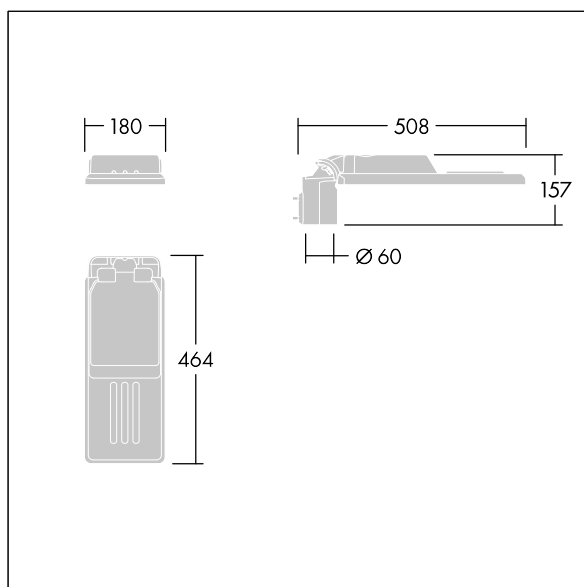

96636150 IS XS 12L70-730 NR CL2 WS0.3 M60 GY-S

Isaro

En diskre og fleksibel vei- og gatearmatur med solid og høy ytelse. Programmerbar LED-driver, innstilt uten dimming, med 12 LED som drives ved 700mA. Armaturhus: ekstra liten, presstøpt aluminium (EN AC-44300), pulverlakkert teksturert Lysegrå, teksturert (150) – delvis lakkert. Skaft: Lysegrå, teksturert (150) – delvis lakkert. Deksel: Ekstra hvit glass. Fester: rustfritt stål med anti-galvanisk behandling. smal vei optikk, med medfølgende Ra min.: 70, Correlated colour temperature*: 3000 Kelvin LED. Klasse II elektrisk, Slagfasthet: IK08, IP66, Ta maks.: 45°C. Leveres med Ø60 mm festeanordningsadapter som kan monteres på mastetopp (0°/5°/10° helling) eller utliggerarm (-20°/-15°/-10°/-5°/0° helling). Forhåndskablet med 0,3 m, 1,5 mm² H07RN-F-kabel.

Mål: 508 x 180 x 157 mm
 Luminaire input power: 26,6 W
 Lysutbytte fra armatur: 3586 lm
 Armatureffektivitet: 135 lm/W
 Vekt: 3,13 kg
 Vindflate: 0.028 m²

TLG_ISLC_F_XS_ZU_SR.jpg

TLG_ISLC_M_XSMTP60.wmf

Dette produktet inneholder en lyskilde med energieffektivitetsklasse D.