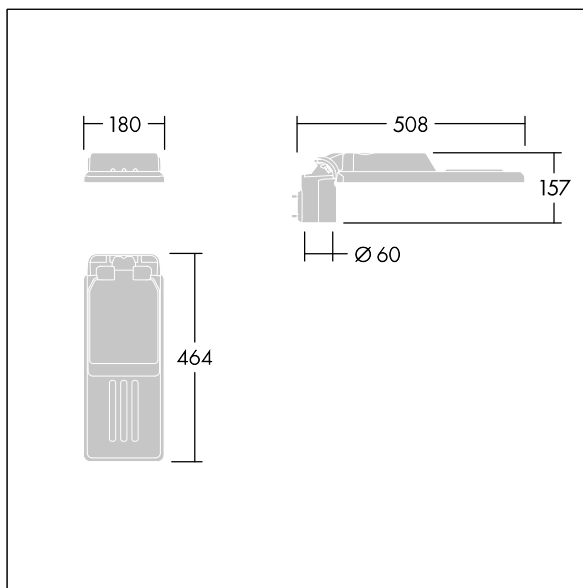

Isaro

THORN

96636149 IS XS 12L50-730 NR CL2 WS0.3 M60 GY-S

Isaro

En diskre og fleksibel vei- og gatearmatur med solid og høy ytelse. Programmerbar LED-driver, innstilt uten dimming, med 12 LED som drives ved 500mA. Armaturhus: ekstra liten, presstøpt aluminium (EN AC-44300), pulverlakkert teksturert Lysegrå, teksturert (150) – delvis lakkert. Skaft: Lysegrå, teksturert (150) – delvis lakkert. Deksel: Ekstra hvit glass. Fester: rustfritt stål med anti-galvanisk behandling. smal vei optikk, med medfølgende Ra min.: 70, Correlated colour temperature*: 3000 Kelvin LED. Klasse II elektrisk, Slagfasthet: IK08, IP66, Ta maks.: 50°C. Leveres med Ø60 mm festeanordningsadapter som kan monteres på mastetopp (0°/5°/10° helling) eller utliggerarm (-20°/-15°/-10°/-5°/0° helling). Forhåndskablet med 0,3 m, 1,5 mm² H07RN-F-kabel.

Mål: 508 x 180 x 157 mm
Luminaire input power: 19 W
Lysutbytte fra armatur: 2667 lm
Armatureffektivitet: 140 lm/W
Vekt: 3,13 kg
Vindflate: 0.028 m²

TLG_ISLC_F_XS_ZU_SR.jpg

TLG_ISLC_M_XSMT60.wmf

Dette produktet inneholder en lyskilde med energieffektivitetsklasse D.

Isaro

96636149 IS XS 12L50-730 NR CL2 WS0.3 M60 GY-S

THORN