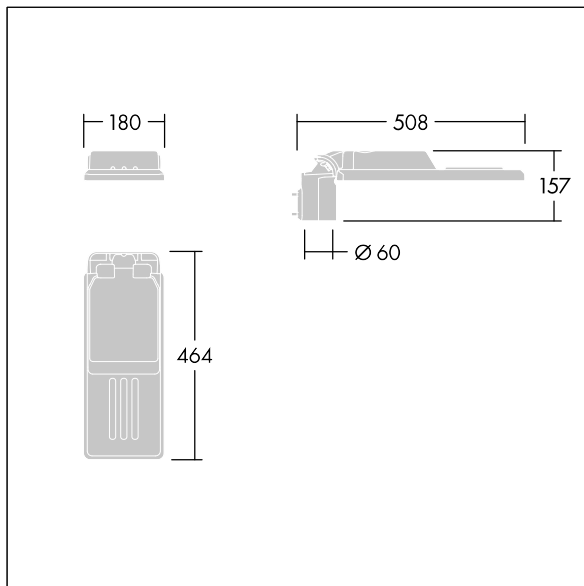

Mål: 508 x 180 x 157 mm

Luminaire input power: 19 W

Lysutbytte fra armatur: 2667 lm

Armatureffektivitet: 140 lm/W

Vekt: 3,13 kg

Vindflate: 0.028 m²

TLG_ISLC_F_XS_ZU_SR.jpg

TLG_ISLC_M_XSMT60.wmf