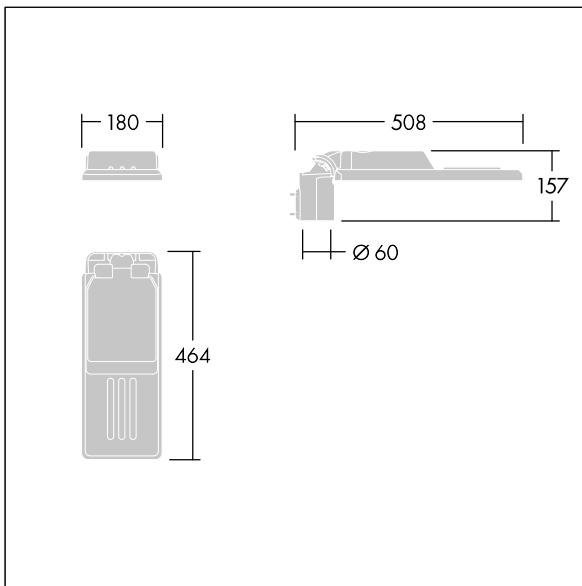

Mål: 508 x 180 x 157 mm

Luminaire input power: 10,3 W

Lysutbytte fra armatur: 1426 lm

Armatureffektivitet: 138 lm/W

Vekt: 3,07 kg

Vindflate: 0.028 m²

TLG_ISLC_F_XS_ZU_SR.jpg

TLG_ISLC_M_XSMT60.wmf