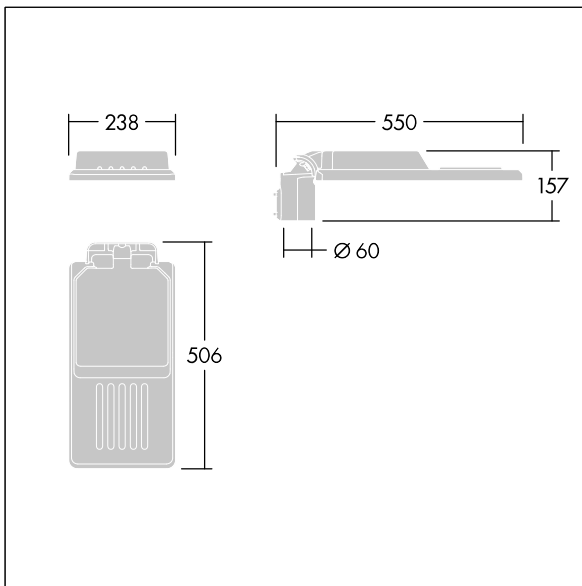

Isaro

En diskre og fleksibel vei- og gatearmatur med solid og høy ytelse. Programmerbar LED-driver, innstilt uten dimming, med 36 LED som drives ved 1050 mA. Armaturhus: liten, presstøpt aluminium (EN AC-44300), pulverlakkert teksturert Lysegrå, teksturert (150) – delvis lakkert. Skaft: Lysegrå, teksturert (150) – delvis lakkertulakkert. Deksel: Ekstra hvit glass. Fester: rustfritt stål med anti-galvanisk behandling. smal vei optikk, med medfølgende Ra min.: 70, Correlated colour temperature*: 3000 Kelvin LED. Klasse I elektrisk, Slagfasthet: IK08, IP66, Ta maks.: 25°C. Leveres med Ø60 mm festeanordningsadapter som kan monteres på mastetopp (0°/5°/10° helling) eller utliggerarm (-20°/-15°/-10°/-5°/0° helling). Forhåndskablet med 0,3 m, 1,5 mm² H07RN-F-kabel.

Mål: 550 x 238 x 157 mm

Luminaire input power: 116,8 W

Lysutbytte fra armatur: 15349 lm

Armatureffektivitet: 131 lm/W

Vekt: 4,6 kg

Vindflate: 0.041 m²

TLG_ISLC_F_S_ZU_SR.jpg

TLG_ISLC_M_SMTp60.wmf