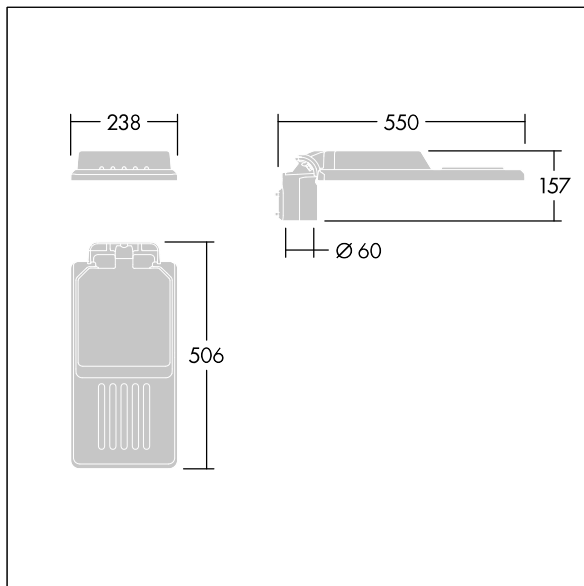

Isaro

En diskre og fleksibel vei- og gatearmatur med solid og høy ytelse. Programmerbar LED-driver, innstilt uten dimming, med 36 LED som drives ved 1050 mA. Armaturhus: liten, presstøpt aluminium (EN AC-44300), pulverlakkert teksturert Lysegrå, teksturert (150) – delvis lakkert. Skaft: Lysegrå, teksturert (150) – delvis lakkertulakkert. Deksel: Ekstra hvit glass. Fester: rustfritt stål med anti-galvanisk behandling. smal vei optikk, med medfølgende Ra min.: 70, Correlated colour temperature*: 3000 Kelvin LED. Klasse I elektrisk, Slagfasthet: IK08, IP66, Ta maks.: 25°C. Leveres med Ø60 mm festeanordningsadapter som kan monteres på mastetopp (0°/5°/10° helling) eller utliggerarm (-20°/-15°/-10°/-5°/0° helling). Forhåndskablet med 0,3 m, 1,5 mm² H07RN-F-kabel.

Mål: 550 x 238 x 157 mm

Luminaire input power: 116,8 W

Lysutbytte fra armatur: 15349 lm

Armatureffektivitet: 131 lm/W

Vekt: 4,6 kg

Vindflate: 0.041 m²

TLG_ISLC_F_S_ZU_SR.jpg

TLG_ISLC_M_SMTp60.wmf