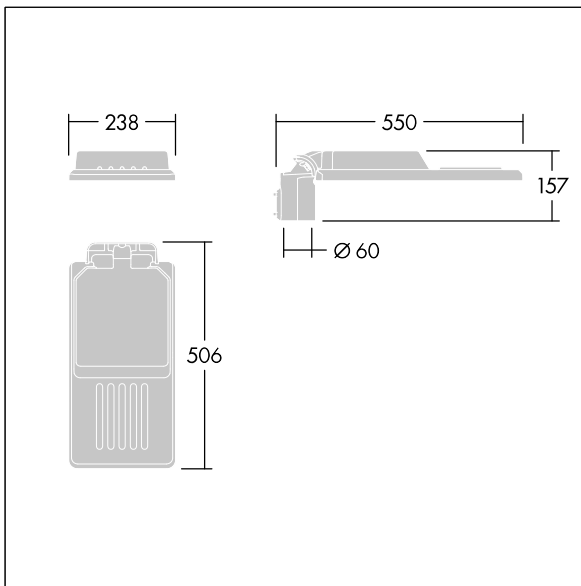

Isaro

En diskre og fleksibel vei- og gatearmatur med solid og høy ytelse. Programmerbar LED-driver, innstilt uten dimming, med 36 LED som drives ved 850 mA. Armaturhus: liten, presstøpt aluminium (EN AC-44300), pulverlakkert teksturert Lysegrå, teksturert (150) – delvis lakkert. Skaft: Lysegrå, teksturert (150) – delvis lakkertulakkert. Deksel: Ekstra hvit glass. Fester: rustfritt stål med anti-galvanisk behandling. smal vei optikk, med medfølgende Ra min.: 70, Correlated colour temperature*: 3000 Kelvin LED. Klasse I elektrisk, Slagfasthet: IK08, IP66, Ta maks.: 35°C. Leveres med Ø60 mm festeanordningsadapter som kan monteres på mastetopp (0°/5°/10° helling) eller utliggerarm (-20°/-15°/-10°/-5°/0° helling). Forhåndskablet med 0,3 m, 1,5 mm² H07RN-F-kabel.

Mål: 550 x 238 x 157 mm
 Luminaire input power: 93,9 W
 Lysutbytte fra armatur: 12992 lm
 Armatureffektivitet: 138 lm/W
 Vekt: 4,6 kg
 Vindflate: 0.041 m²

TLG_ISLC_F_S_ZU_SR.jpg

TLG_ISLC_M_SMTp60.wmf

Dette produktet inneholder en lyskilde med energieffektivitetsklasse D.

Isaro

96636145 IS S 36L85-730 NR CL1 WS0.3 M60 GY-S

THORN