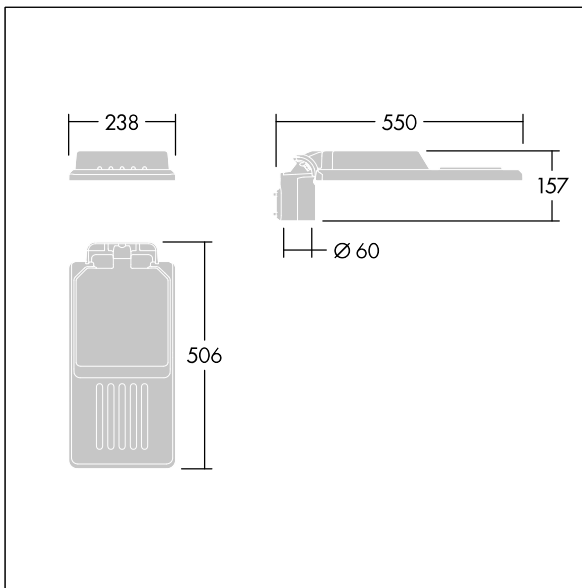

### Isaro

En diskre og fleksibel vei- og gatearmatur med solid og høy ytelse. Programmerbar LED-driver, innstilt uten dimming, med 36 LED som drives ved 850 mA. Armaturhus: liten, presstøpt aluminium (EN AC-44300), pulverlakkert teksturert Lysegrå, teksturert (150) – delvis lakkert. Skaft: Lysegrå, teksturert (150) – delvis lakkertulakkert. Deksel: Ekstra hvit glass. Fester: rustfritt stål med anti-galvanisk behandling. smal vei optikk, med medfølgende Ra min.: 70, Correlated colour temperature\*: 3000 Kelvin LED. Klasse I elektrisk, Slagfasthet: IK08, IP66, Ta maks.: 35°C. Leveres med Ø60 mm festeanordningsadapter som kan monteres på mastetopp (0°/5°/10° helling) eller utliggerarm (-20°/-15°/-10°/-5°/0° helling). Forhåndskablet med 0,3 m, 1,5 mm<sup>2</sup> H07RN-F-kabel.

Mål: 550 x 238 x 157 mm

Luminaire input power: 93,9 W

Lysutbytte fra armatur: 12992 lm

Armatureffektivitet: 138 lm/W

Vekt: 4,6 kg

Vindflate: 0.041 m<sup>2</sup>

TLG\_ISLC\_F\_S\_ZU\_SR.jpg

TLG\_ISLC\_M\_SMTp60.wmf