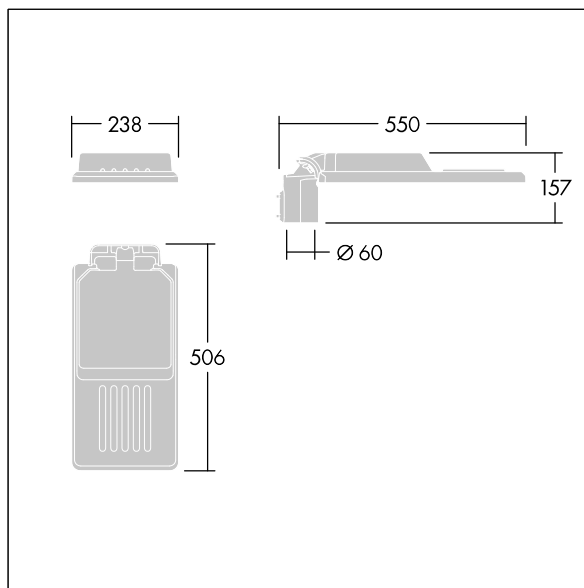

Isaro

En diskre og fleksibel vei- og gatearmatur med solid og høy ytelse. Programmerbar LED-driver, innstilt uten dimming, med 36 LED som drives ved 700mA. Armaturhus: liten, presstøpt aluminium (EN AC-44300), pulverlakkert teksturert Lysegrå, teksturert (150) – delvis lakkert. Skaft: Lysegrå, teksturert (150) – delvis lakkertulakkert. Deksel: Ekstra hvit glass. Fester: rustfritt stål med anti-galvanisk behandling. smal vei optikk, med medfølgende Ra min.: 70, Correlated colour temperature*: 3000 Kelvin LED. Klasse I elektrisk, Slagfasthet: IK08, IP66, Ta maks.: 45°C. Leveres med Ø60 mm festeanordningsadapter som kan monteres på mastetopp (0°/5°/10° helling) eller utliggerarm (-20°/-15°/-10°/-5°/0° helling). Forhåndskablet med 0,3 m, 1,5 mm² H07RN-F-kabel.

Mål: 550 x 238 x 157 mm

Luminaire input power: 75,5 W

Lysutbytte fra armatur: 11061 lm

Armatureffektivitet: 147 lm/W

Vekt: 4,37 kg

Vindflate: 0.041 m²

TLG_ISLC_F_S_ZU_SR.jpg

TLG_ISLC_M_SMTp60.wmf

Isaro

96636144 IS S 36L70-730 NR CL1 WS0.3 M60 GY-S

THORN