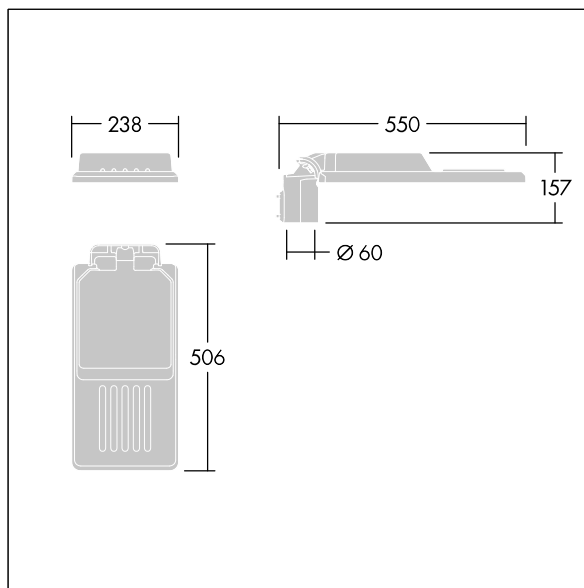

Isaro

En diskre og fleksibel vei- og gatearmatur med solid og høy ytelse. Programmerbar LED-driver, innstilt uten dimming, med 36 LED som drives ved 700mA. Armaturhus: liten, presstøpt aluminium (EN AC-44300), pulverlakkert teksturert Lysegrå, teksturert (150) – delvis lakkert. Skaft: Lysegrå, teksturert (150) – delvis lakkertulakkert. Deksel: Ekstra hvit glass. Fester: rustfritt stål med anti-galvanisk behandling. smal vei optikk, med medfølgende Ra min.: 70, Correlated colour temperature*: 3000 Kelvin LED. Klasse I elektrisk, Slagfasthet: IK08, IP66, Ta maks.: 45°C. Leveres med Ø60 mm festeanordningsadapter som kan monteres på mastetopp (0°/5°/10° helling) eller utliggerarm (-20°/-15°/-10°/-5°/0° helling). Forhåndskablet med 0,3 m, 1,5 mm² H07RN-F-kabel.

Mål: 550 x 238 x 157 mm

Luminaire input power: 75,5 W

Lysutbytte fra armatur: 11061 lm

Armatureffektivitet: 147 lm/W

Vekt: 4,37 kg

Vindflate: 0.041 m²

TLG_ISLC_F_S_ZU_SR.jpg

TLG_ISLC_M_SMTp60.wmf