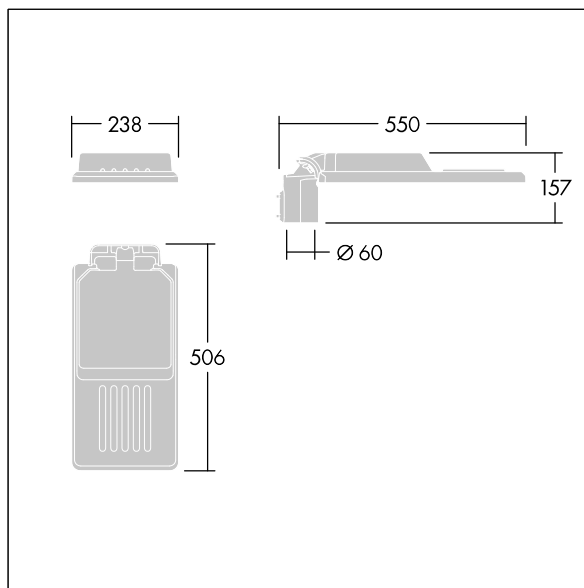

## Isaro

En diskre og fleksibel vei- og gatearmatur med solid og høy ytelse. Programmerbar LED-driver, innstilt uten dimming, med 36 LED som drives ved 500mA. Armaturhus: liten, presstøpt aluminium (EN AC-44300), pulverlakkert teksturert Lysegrå, teksturert (150) – delvis lakkert. Skaft: Lysegrå, teksturert (150) – delvis lakkertulakkert. Deksel: Ekstra hvit glass. Fester: rustfritt stål med anti-galvanisk behandling. smal vei optikk, med medfølgende Ra min.: 70, Correlated colour temperature\*: 3000 Kelvin LED. Klasse I elektrisk, Slagfasthet: IK08, IP66, Ta maks.: 45°C. Leveres med Ø60 mm festeanordningsadapter som kan monteres på mastetopp (0°/5°/10° helling) eller utliggerarm (-20°/-15°/-10°/-5°/0° helling). Forhåndskablet med 0,3 m, 1,5 mm<sup>2</sup> H07RN-F-kabel.

Mål: 550 x 238 x 157 mm

Luminaire input power: 54,5 W

Lysutbytte fra armatur: 8261 lm

Armatureffektivitet: 152 lm/W

Vekt: 4,37 kg

Vindflate: 0.041 m<sup>2</sup>

TLG\_ISLC\_F\_S\_ZU\_SR.jpg

TLG\_ISLC\_M\_SMTp60.wmf

Dette produktet inneholder en lyskilde med energieffektivitetsklasse D.

**Isaro**

**96636143 IS S 36L50-730 NR CL1 WS0.3 M60 GY-S**

**THORN**