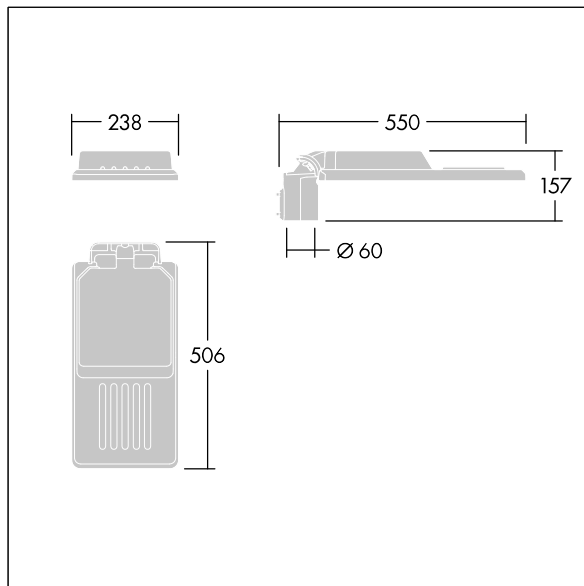

Isaro

En diskre og fleksibel vei- og gatearmatur med solid og høy ytelse. Programmerbar LED-driver, innstilt uten dimming, med 36 LED som drives ved 500mA. Armaturhus: liten, presstøpt aluminium (EN AC-44300), pulverlakkert teksturert Lysegrå, teksturert (150) – delvis lakkert. Skaft: Lysegrå, teksturert (150) – delvis lakkertulakkert. Deksel: Ekstra hvit glass. Fester: rustfritt stål med anti-galvanisk behandling. smal vei optikk, med medfølgende Ra min.: 70, Correlated colour temperature*: 3000 Kelvin LED. Klasse I elektrisk, Slagfasthet: IK08, IP66, Ta maks.: 45°C. Leveres med Ø60 mm festeanordningsadapter som kan monteres på mastetopp (0°/5°/10° helling) eller utliggerarm (-20°/-15°/-10°/-5°/0° helling). Forhåndskablet med 0,3 m, 1,5 mm² H07RN-F-kabel.

Mål: 550 x 238 x 157 mm

Luminaire input power: 54,5 W

Lysutbytte fra armatur: 8261 lm

Armatureffektivitet: 152 lm/W

Vekt: 4,37 kg

Vindflate: 0.041 m²

TLG_ISLC_F_S_ZU_SR.jpg

TLG_ISLC_M_SMTp60.wmf