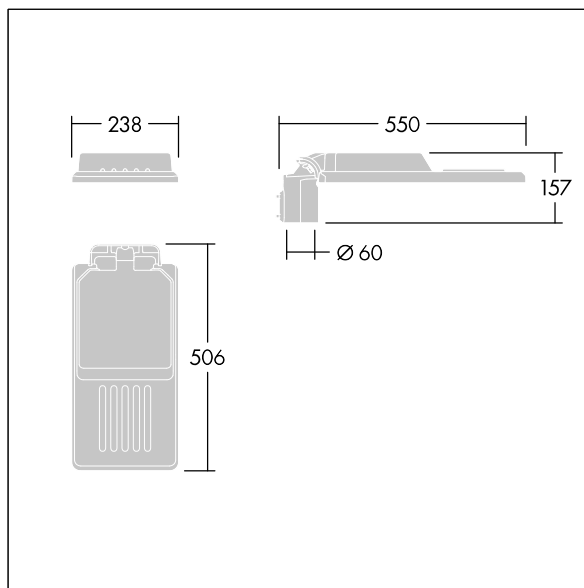

## Isaro

En diskre og fleksibel vei- og gatearmatur med solid og høy ytelse. Programmerbar LED-driver, innstilt uten dimming, med 36 LED som drives ved 350mA. Armaturhus: liten, presstøpt aluminium (EN AC-44300), pulverlakkert teksturert Lysegrå, teksturert (150) – delvis lakkert. Skaft: Lysegrå, teksturert (150) – delvis lakkertulakkert. Deksel: Ekstra hvit glass. Fester: rustfritt stål med anti-galvanisk behandling. smal vei optikk, med medfølgende Ra min.: 70, Correlated colour temperature\*: 3000 Kelvin LED. Klasse I elektrisk, Slagfasthet: IK08, IP66, Ta maks.: 35°C. Leveres med Ø60 mm festeanordningsadapter som kan monteres på mastetopp (0°/5°/10° helling) eller utliggerarm (-20°/-15°/-10°/-5°/0° helling). Forhåndskablet med 0,3 m, 1,5 mm<sup>2</sup> H07RN-F-kabel.

Mål: 550 x 238 x 157 mm

Luminaire input power: 38,5 W

Lysutbytte fra armatur: 6005 lm

Armatureffektivitet: 156 lm/W

Vekt: 4,1 kg

Vindflate: 0.041 m<sup>2</sup>

TLG\_ISLC\_F\_S\_ZU\_SR.jpg

TLG\_ISLC\_M\_SMTp60.wmf

**Isaro**

**96636142 IS S 36L35-730 NR CL1 WS0.3 M60 GY-S**

**THORN**