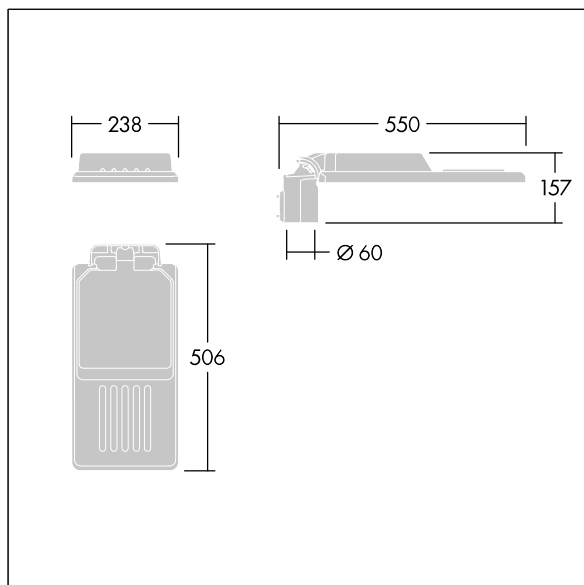

Isaro

En diskre og fleksibel vei- og gatearmatur med solid og høy ytelse. Programmerbar LED-driver, innstilt uten dimming, med 36 LED som drives ved 350mA. Armaturhus: liten, presstøpt aluminium (EN AC-44300), pulverlakkert teksturert Lysegrå, teksturert (150) – delvis lakkert. Skaft: Lysegrå, teksturert (150) – delvis lakkertulakkert. Deksel: Ekstra hvit glass. Fester: rustfritt stål med anti-galvanisk behandling. smal vei optikk, med medfølgende Ra min.: 70, Correlated colour temperature*: 3000 Kelvin LED. Klasse I elektrisk, Slagfasthet: IK08, IP66, Ta maks.: 35°C. Leveres med Ø60 mm festeanordningsadapter som kan monteres på mastetopp (0°/5°/10° helling) eller utliggerarm (-20°/-15°/-10°/-5°/0° helling). Forhåndskablet med 0,3 m, 1,5 mm² H07RN-F-kabel.

Mål: 550 x 238 x 157 mm

Luminaire input power: 38,5 W

Lysutbytte fra armatur: 6005 lm

Armatureffektivitet: 156 lm/W

Vekt: 4,1 kg

Vindflate: 0.041 m²

TLG_ISLC_F_S_ZU_SR.jpg

TLG_ISLC_M_SMTp60.wmf