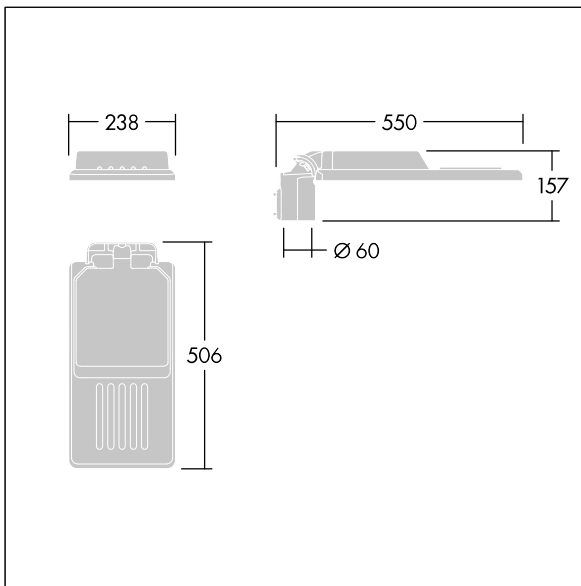

Isaro

En diskre og fleksibel vei- og gatearmatur med solid og høy ytelse. Programmerbar LED-driver, innstilt uten dimming, med 36 LED som drives ved 250mA. Armaturhus: liten, presstøpt aluminium (EN AC-44300), pulverlakkert teksturert Lysegrå, teksturert (150) – delvis lakkert. Skaft: Lysegrå, teksturert (150) – delvis lakkertulakkert. Deksel: Ekstra hvit glass. Fester: rustfritt stål med anti-galvanisk behandling. smal vei optikk, med medfølgende Ra min.: 70, Correlated colour temperature*: 3000 Kelvin LED. Klasse I elektrisk, Slagfasthet: IK08, IP66, Ta maks.: 50°C. Leveres med Ø60 mm festeanordningsadapter som kan monteres på mastetopp (0°/5°/10° helling) eller utliggerarm (-20°/-15°/-10°/-5°/0° helling). Forhåndskablet med 0,3 m, 1,5 mm² H07RN-F-kabel.

Mål: 550 x 238 x 157 mm
 Luminaire input power: 28,2 W
 Lysutbytte fra armatur: 4431 lm
 Armatureffektivitet: 157 lm/W
 Vekt: 4,1 kg
 Vindflate: 0.041 m²

TLG_ISLC_F_S_ZU_SR.jpg

TLG_ISLC_M_SMTp60.wmf

Dette produktet inneholder en lyskilde med energieffektivitetsklasse D.

Isaro

96636141 IS S 36L25-730 NR CL1 WS0.3 M60 GY-S

THORN