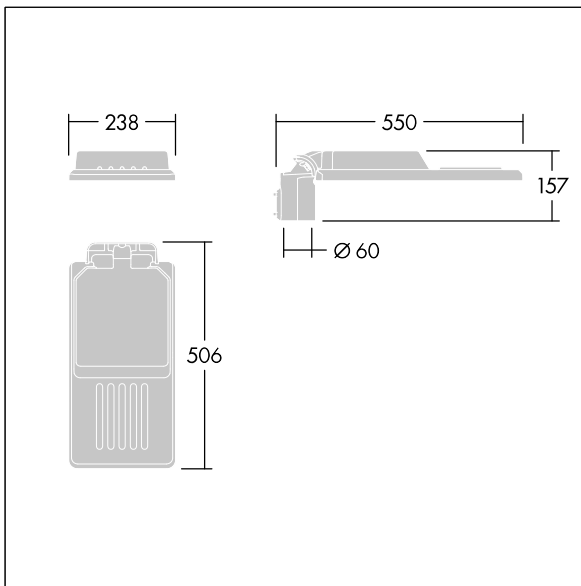

Isaro

En diskre og fleksibel vei- og gatearmatur med solid og høy ytelse. Programmerbar LED-driver, innstilt uten dimming, med 36 LED som drives ved 250mA. Armaturhus: liten, presstøpt aluminium (EN AC-44300), pulverlakkert teksturert Lysegrå, teksturert (150) – delvis lakkert. Skaft: Lysegrå, teksturert (150) – delvis lakkertulakkert. Deksel: Ekstra hvit glass. Fester: rustfritt stål med anti-galvanisk behandling. smal vei optikk, med medfølgende Ra min.: 70, Correlated colour temperature*: 3000 Kelvin LED. Klasse I elektrisk, Slagfasthet: IK08, IP66, Ta maks.: 50°C. Leveres med Ø60 mm festeanordningsadapter som kan monteres på mastetopp (0°/5°/10° helling) eller utliggerarm (-20°/-15°/-10°/-5°/0° helling). Forhåndskablet med 0,3 m, 1,5 mm² H07RN-F-kabel.

Mål: 550 x 238 x 157 mm
 Luminaire input power: 28,2 W
 Lysutbytte fra armatur: 4431 lm
 Armatureffektivitet: 157 lm/W
 Vekt: 4,1 kg
 Vindflate: 0.041 m²

TLG_ISLC_F_S_ZU_SR.jpg

TLG_ISLC_M_SMTp60.wmf

Dette produktet inneholder en lyskilde med energieffektivitetsklasse D.