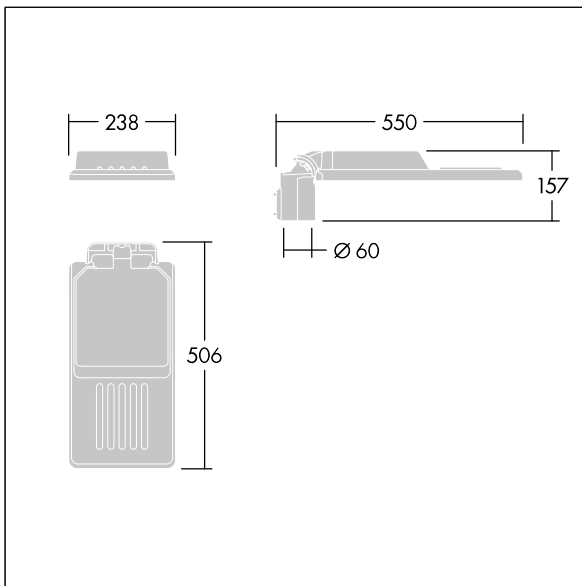

Isaro

En diskre og fleksibel vei- og gatearmatur med solid og høy ytelse. Programmerbar LED-driver, innstilt uten dimming, med 24 LED som drives ved 1050 mA. Armaturhus: liten, presstøpt aluminium (EN AC-44300), pulverlakkert teksturert Lysegrå, teksturert (150) – delvis lakkert. Skaft: Lysegrå, teksturert (150) – delvis lakkert. Deksel: Ekstra hvit glass. Fester: rustfritt stål med anti-galvanisk behandling. smal vei optikk, med medfølgende Ra min.: 70, Correlated colour temperature*: 3000 Kelvin LED. Klasse I elektrisk, Slagfasthet: IK08, IP66, Ta maks.: 35°C. Leveres med Ø60 mm festeanordningsadapter som kan monteres på mastetopp (0°/5°/10° helling) eller utliggerarm (-20°/-15°/-10°/-5°/0° helling). Forhåndskablet med 0,3 m, 1,5 mm² H07RN-F-kabel.

Mål: 550 x 238 x 157 mm

Luminaire input power: 78,7 W

Lysutbytte fra armatur: 10344 lm

Armatureffektivitet: 131 lm/W

Vekt: 4,06 kg

Vindflate: 0.041 m²

TLG_ISLC_F_S_ZU_SR.jpg

TLG_ISLC_M_SMTp60.wmf