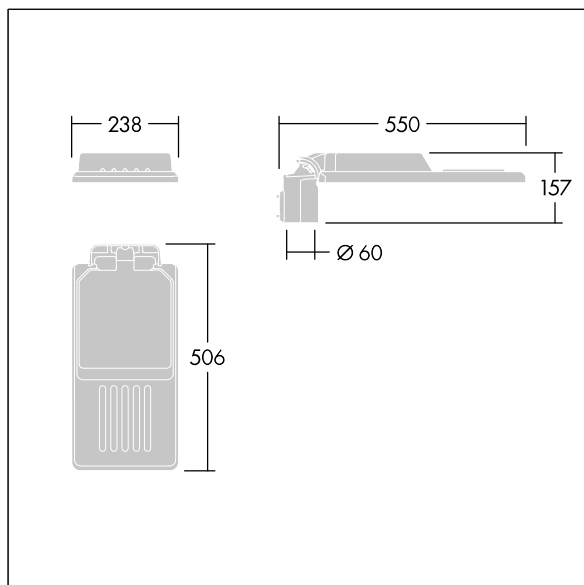

Isaro

En diskre og fleksibel vei- og gatearmatur med solid og høy ytelse. Programmerbar LED-driver, innstilt uten dimming, med 24 LED som drives ved 1050 mA. Armaturhus: liten, presstøpt aluminium (EN AC-44300), pulverlakkert teksturert Lysegrå, teksturert (150) – delvis lakkert. Skaft: Lysegrå, teksturert (150) – delvis lakkert. Deksel: Ekstra hvit glass. Fester: rustfritt stål med anti-galvanisk behandling. smal vei optikk, med medfølgende Ra min.: 70, Correlated colour temperature*: 3000 Kelvin LED. Klasse I elektrisk, Slagfasthet: IK08, IP66, Ta maks.: 35°C. Leveres med Ø60 mm festeanordningsadapter som kan monteres på mastetopp (0°/5°/10° helling) eller utliggerarm (-20°/-15°/-10°/-5°/0° helling). Forhåndskablet med 0,3 m, 1,5 mm² H07RN-F-kabel.

Mål: 550 x 238 x 157 mm

Luminaire input power: 78,7 W

Lysutbytte fra armatur: 10344 lm

Armatureffektivitet: 131 lm/W

Vekt: 4,06 kg

Vindflate: 0.041 m²

TLG_ISLC_F_S_ZU_SR.jpg

TLG_ISLC_M_SMTp60.wmf