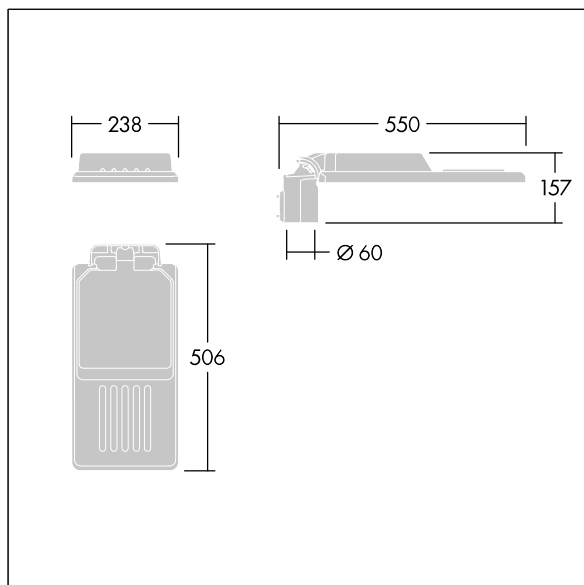

Isaro

En diskre og fleksibel vei- og gatearmatur med solid og høy ytelse. Programmerbar LED-driver, innstilt uten dimming, med 24 LED som drives ved 850 mA. Armaturhus: liten, presstøpt aluminium (EN AC-44300), pulverlakkert teksturert Lysegrå, teksturert (150) – delvis lakkert. Skaft: Lysegrå, teksturert (150) – delvis lakkertulakkert. Deksel: Ekstra hvit glass. Fester: rustfritt stål med anti-galvanisk behandling. smal vei optikk, med medfølgende Ra min.: 70, Correlated colour temperature*: 3000 Kelvin LED. Klasse I elektrisk, Slagfasthet: IK08, IP66, Ta maks.: 35°C. Leveres med Ø60 mm festeanordningsadapter som kan monteres på mastetopp (0°/5°/10° helling) eller utliggerarm (-20°/-15°/-10°/-5°/0° helling). Forhåndskablet med 0,3 m, 1,5 mm² H07RN-F-kabel.

Mål: 550 x 238 x 157 mm

Luminaire input power: 63,2 W

Lysutbytte fra armatur: 8727 lm

Armatureffektivitet: 138 lm/W

Vekt: 4,06 kg

Vindflate: 0.041 m²

TLG_ISLC_F_S_ZU_SR.jpg

TLG_ISLC_M_SMTp60.wmf

Dette produktet inneholder en lyskilde med energieffektivitetsklasse D.

Isaro

96636139 IS S 24L85-730 NR CL1 WS0.3 M60 GY-S

THORN