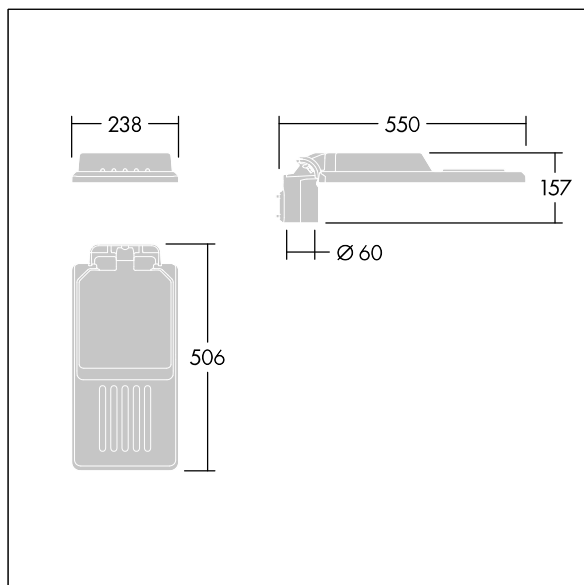

## Isaro

En diskre og fleksibel vei- og gatearmatur med solid og høy ytelse. Programmerbar LED-driver, innstilt uten dimming, med 24 LED som drives ved 850 mA. Armaturhus: liten, presstøpt aluminium (EN AC-44300), pulverlakkert teksturert Lysegrå, teksturert (150) – delvis lakkert. Skaft: Lysegrå, teksturert (150) – delvis lakkert. Deksel: Ekstra hvit glass. Fester: rustfritt stål med anti-galvanisk behandling. smal vei optikk, med medfølgende Ra min.: 70, Correlated colour temperature\*: 3000 Kelvin LED. Klasse I elektrisk, Slagfasthet: IK08, IP66, Ta maks.: 35°C. Leveres med Ø60 mm festeanordningsadapter som kan monteres på mastetopp (0°/5°/10° helling) eller utliggerarm (-20°/-15°/-10°/-5°/0° helling). Forhåndskablet med 0,3 m, 1,5 mm<sup>2</sup> H07RN-F-kabel.

Mål: 550 x 238 x 157 mm

Luminaire input power: 63,2 W

Lysutbytte fra armatur: 8727 lm

Armatureffektivitet: 138 lm/W

Vekt: 4,06 kg

Vindflate: 0.041 m<sup>2</sup>

TLG\_ISLC\_F\_S\_ZU\_SR.jpg

TLG\_ISLC\_M\_SMT60.wmf