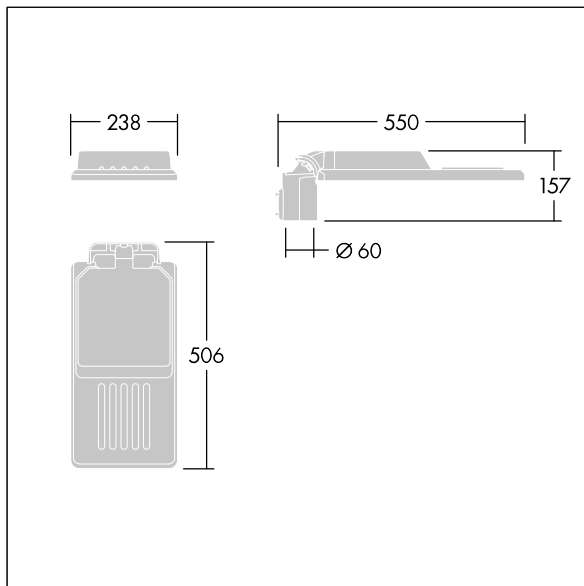

## Isaro

En diskre og fleksibel vei- og gatearmatur med solid og høy ytelse. Programmerbar LED-driver, innstilt uten dimming, med 24 LED som drives ved 700mA. Armaturhus: liten, presstøpt aluminium (EN AC-44300), pulverlakkert teksturert Lysegrå, teksturert (150) – delvis lakkert. Skaft: Lysegrå, teksturert (150) – delvis lakkertulakkert. Deksel: Ekstra hvit glass. Fester: rustfritt stål med anti-galvanisk behandling. smal vei optikk, med medfølgende Ra min.: 70, Correlated colour temperature\*: 3000 Kelvin LED. Klasse I elektrisk, Slagfasthet: IK08, IP66, Ta maks.: 45°C. Leveres med Ø60 mm festeanordningsadapter som kan monteres på mastetopp (0°/5°/10° helling) eller utliggerarm (-20°/-15°/-10°/-5°/0° helling). Forhåndskablet med 0,3 m, 1,5 mm<sup>2</sup> H07RN-F-kabel.

Mål: 550 x 238 x 157 mm

Luminaire input power: 51,5 W

Lysutbytte fra armatur: 7411 lm

Armatureffektivitet: 144 lm/W

Vekt: 4,03 kg

Vindflate: 0.041 m<sup>2</sup>

TLG\_ISLC\_F\_S\_ZU\_SR.jpg

TLG\_ISLC\_M\_SMTp60.wmf