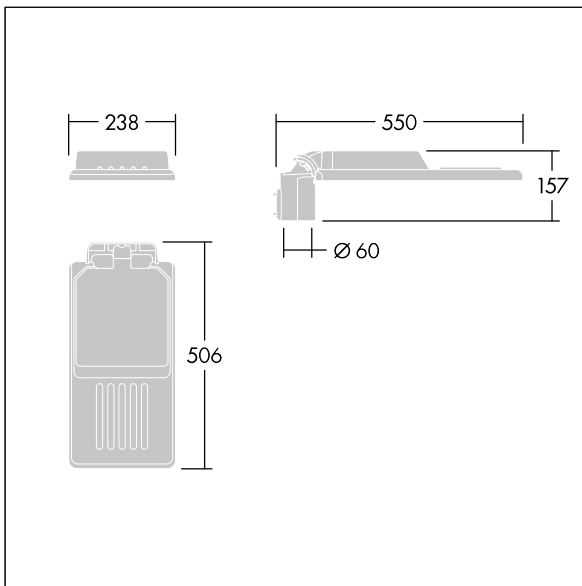

Mål: 550 x 238 x 157 mm

Luminaire input power: 51,5 W

Lysutbytte fra armatur: 7411 lm

Armatureffektivitet: 144 lm/W

Vekt: 4,03 kg

Vindflate: 0.041 m<sup>2</sup>

TLG\_ISLC\_F\_S\_ZU\_SR.jpg

TLG\_ISLC\_M\_SMTp60.wmf