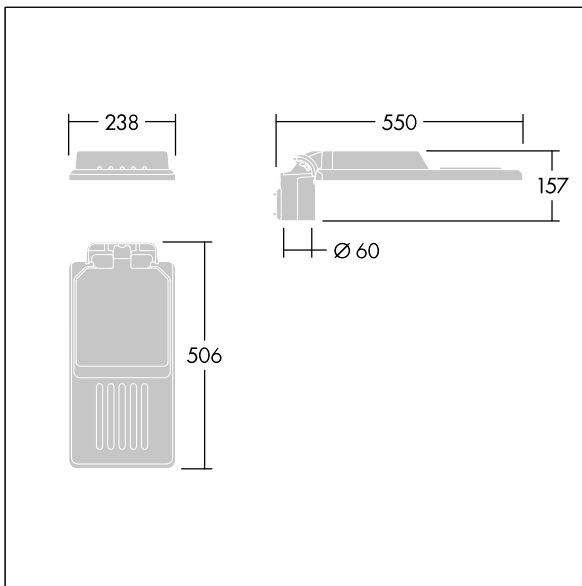

## Isaro

En diskre og fleksibel vei- og gatearmatur med solid og høy ytelse. Programmerbar LED-driver, innstilt uten dimming, med 24 LED som drives ved 500mA. Armaturhus: liten, presstøpt aluminium (EN AC-44300), pulverlakkert teksturert Lysegrå, teksturert (150) – delvis lakkert. Skaft: Lysegrå, teksturert (150) – delvis lakkert. Deksel: Ekstra hvit glass. Fester: rustfritt stål med anti-galvanisk behandling. smal vei optikk, med medfølgende Ra min.: 70, Correlated colour temperature\*: 3000 Kelvin LED. Klasse I elektrisk, Slagfasthet: IK08, IP66, Ta maks.: 45°C. Leveres med Ø60 mm festeanordningsadapter som kan monteres på mastetopp (0°/5°/10° helling) eller utliggerarm (-20°/-15°/-10°/-5°/0° helling). Forhåndskablet med 0,3 m, 1,5 mm<sup>2</sup> H07RN-F-kabel.

Mål: 550 x 238 x 157 mm  
 Luminaire input power: 36,5 W  
 Lysutbytte fra armatur: 5523 lm  
 Armatureffektivitet: 151 lm/W  
 Vekt: 4,03 kg  
 Vindflate: 0.041 m<sup>2</sup>

TLG\_ISLC\_F\_S\_ZU\_SR.jpg