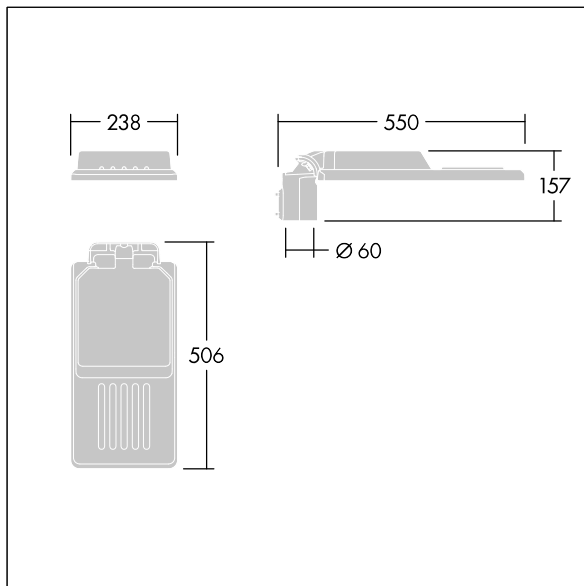

Isaro

En diskre og fleksibel vei- og gatearmatur med solid og høy ytelse. Programmerbar LED-driver, innstilt uten dimming, med 24 LED som drives ved 500mA. Armaturhus: liten, presstøpt aluminium (EN AC-44300), pulverlakkert teksturert Lysegrå, teksturert (150) – delvis lakkert. Skaft: Lysegrå, teksturert (150) – delvis lakkertulakkert. Deksel: Ekstra hvit glass. Fester: rustfritt stål med anti-galvanisk behandling. smal vei optikk, med medfølgende Ra min.: 70, Correlated colour temperature*: 3000 Kelvin LED. Klasse I elektrisk, Slagfasthet: IK08, IP66, Ta maks.: 45°C. Leveres med Ø60 mm festeanordningsadapter som kan monteres på mastetopp (0°/5°/10° helling) eller utliggerarm (-20°/-15°/-10°/-5°/0° helling). Forhåndskablet med 0,3 m, 1,5 mm² H07RN-F-kabel.

Mål: 550 x 238 x 157 mm
 Luminaire input power: 36,5 W
 Lysutbytte fra armatur: 5523 lm
 Armatureffektivitet: 151 lm/W
 Vekt: 4,03 kg
 Vindflate: 0.041 m²

TLG_ISLC_F_S_ZU_SR.jpg

TLG_ISLC_M_SMTp60.wmf

Dette produktet inneholder en lyskilde med energieffektivitetsklasse D.