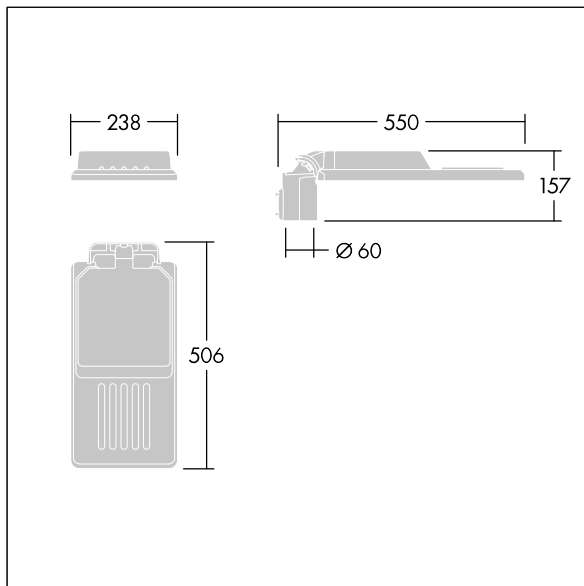

Isaro

En diskre og fleksibel vei- og gatearmatur med solid og høy ytelse. Programmerbar LED-driver, innstilt uten dimming, med 24 LED som drives ved 350mA. Armaturhus: liten, presstøpt aluminium (EN AC-44300), pulverlakkert teksturert Lysegrå, teksturert (150) – delvis lakkert. Skaft: Lysegrå, teksturert (150) – delvis lakkertulakkert. Deksel: Ekstra hvit glass. Fester: rustfritt stål med anti-galvanisk behandling. smal vei optikk, med medfølgende Ra min.: 70, Correlated colour temperature*: 3000 Kelvin LED. Klasse I elektrisk, Slagfasthet: IK08, IP66, Ta maks.: 50°C. Leveres med Ø60 mm festeanordningsadapter som kan monteres på mastetopp (0°/5°/10° helling) eller utliggerarm (-20°/-15°/-10°/-5°/0° helling). Forhåndskablet med 0,3 m, 1,5 mm² H07RN-F-kabel.

Mål: 550 x 238 x 157 mm

Luminaire input power: 25,8 W

Lysutbytte fra armatur: 4012 lm

Armatureffektivitet: 156 lm/W

Vekt: 4,03 kg

Vindflate: 0.041 m²

TLG_ISLC_F_S_ZU_SR.jpg

TLG_ISLC_M_SMTp60.wmf