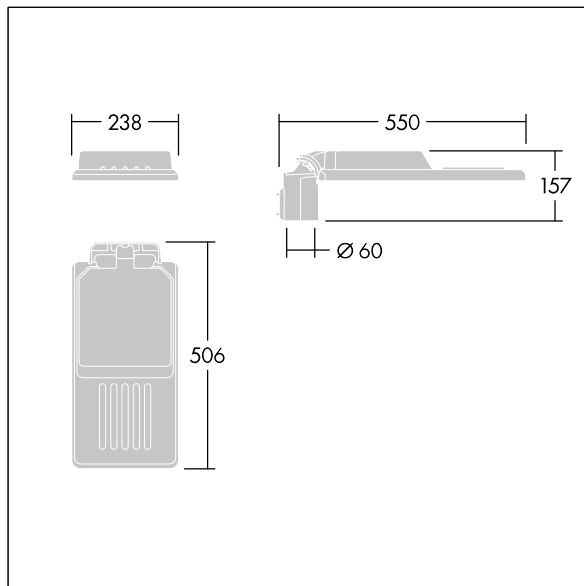

## Isaro

En diskre og fleksibel vei- og gatearmatur med solid og høy ytelse. Programmerbar LED-driver, innstilt uten dimming, med 24 LED som drives ved 250mA. Armaturhus: liten, presstøpt aluminium (EN AC-44300), pulverlakkert teksturert Lysegrå, teksturert (150) – delvis lakkert. Skaft: Lysegrå, teksturert (150) – delvis lakkertulakkert. Deksel: Ekstra hvit glass. Fester: rustfritt stål med anti-galvanisk behandling. smal vei optikk, med medfølgende Ra min.: 70, Correlated colour temperature\*: 3000 Kelvin LED. Klasse I elektrisk, Slagfasthet: IK08, IP66, Ta maks.: 50°C. Leveres med Ø60 mm festeanordningsadapter som kan monteres på mastetopp (0°/5°/10° helling) eller utliggerarm (-20°/-15°/-10°/-5°/0° helling). Forhåndskablet med 0,3 m, 1,5 mm<sup>2</sup> H07RN-F-kabel.

Mål: 550 x 238 x 157 mm  
 Luminaire input power: 19 W  
 Lysutbytte fra armatur: 2960 lm  
 Armatureffektivitet: 156 lm/W  
 Vekt: 4,03 kg  
 Vindflate: 0.041 m<sup>2</sup>

TLG\_ISLC\_F\_S\_ZU\_SR.jpg