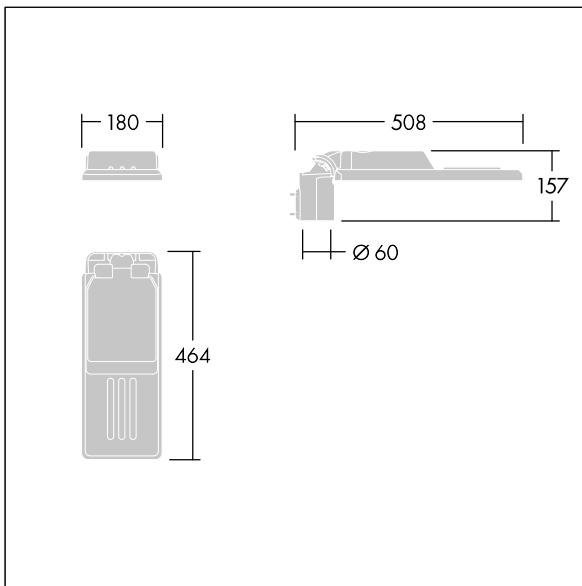

Mål: 508 x 180 x 157 mm

Luminaire input power: 40,6 W

Lysutbytte fra armatur: 5032 lm

Armatureffektivitet: 124 lm/W

Vekt: 3,33 kg

Vindflate: 0.028 m<sup>2</sup>

TLG\_ISLC\_F\_XS\_ZU\_SR.jpg

TLG\_ISLC\_M\_XSMT60.wmf

**Isaro**

**96636134 IS XS 12L105-730 NR CL1 WS0.3 M60 GY-S**

**THORN**