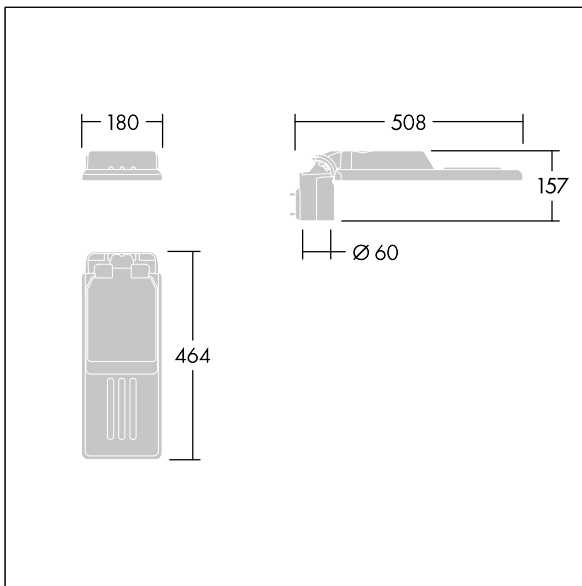

Mål: 508 x 180 x 157 mm

Luminaire input power: 26,6 W

Lysutbytte fra armatur: 3586 lm

Armatureffektivitet: 135 lm/W

Vekt: 3,33 kg

Vindflate: 0.028 m<sup>2</sup>

TLG\_ISLC\_F\_XS\_ZU\_SR.jpg

TLG\_ISLC\_M\_XSMT60.wmf

**Isaro**

**96636132 IS XS 12L70-730 NR CL1 WS0.3 M60 GY-S**

**THORN**