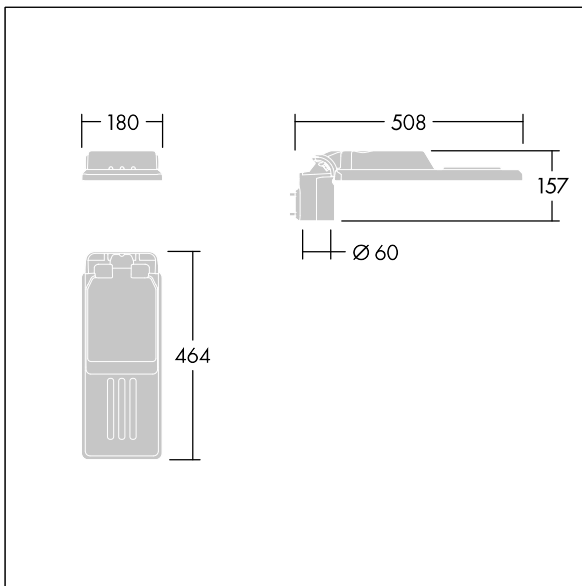

## 96636132 IS XS 12L70-730 NR CL1 WS0.3 M60 GY-S

## Isaro

En diskre og fleksibel vei- og gatearmatur med solid og høy ytelse. Programmerbar LED-driver, innstilt uten dimming, med 12 LED som drives ved 700mA. Armaturhus: ekstra liten, presstøpt aluminium (EN AC-44300), pulverlakkert teksturert Lysegrå, teksturert (150) – delvis lakkert. Skaft: Lysegrå, teksturert (150) – delvis lakkert. Deksel: Ekstra hvit glass. Fester: rustfritt stål med anti-galvanisk behandling. smal vei optikk, med medfølgende Ra min.: 70, Correlated colour temperature\*: 3000 Kelvin LED. Klasse I elektrisk, Slagfasthet: IK08, IP66, Ta maks.: 45°C. Leveres med Ø60 mm festeanordningsadapter som kan monteres på mastetopp (0°/5°/10° helling) eller utliggerarm (-20°/-15°/-10°/-5°/0° helling). Forhåndskablet med 0,3 m, 1,5 mm<sup>2</sup> H07RN-F-kabel.

Mål: 508 x 180 x 157 mm  
Luminaire input power: 26,6 W  
Lysutbytte fra armatur: 3586 lm  
Armatureffektivitet: 135 lm/W  
Vekt: 3,33 kg  
Vindflate: 0.028 m<sup>2</sup>

TLG\_ISLC\_F\_XS\_ZU\_SR.jpg

TLG\_ISLC\_M\_XSMT60.wmf