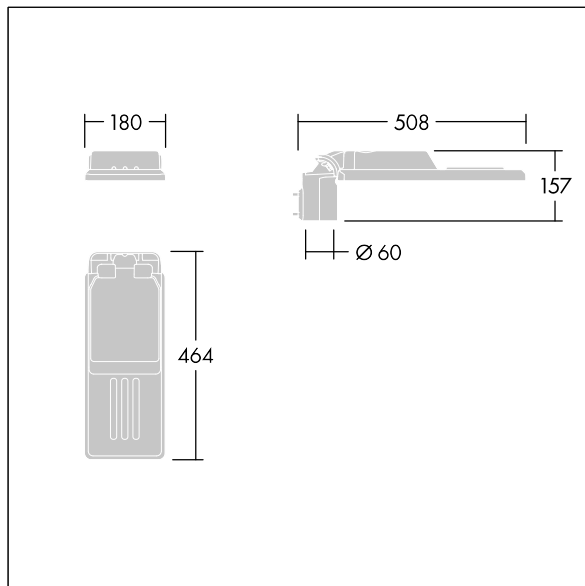

96636131 IS XS 12L50-730 NR CL1 WS0.3 M60 GY-S

Isaro

En diskre og fleksibel vei- og gatearmatur med solid og høy ytelse. Programmerbar LED-driver, innstilt uten dimming, med 12 LED som drives ved 500mA. Armaturhus: ekstra liten, presstøpt aluminium (EN AC-44300), pulverlakkert teksturert Lysegrå, teksturert (150) – delvis lakkert. Skaft: Lysegrå, teksturert (150) – delvis lakkert. Deksel: Ekstra hvit glass. Fester: rustfritt stål med anti-galvanisk behandling. smal vei optikk, med medfølgende Ra min.: 70, Correlated colour temperature*: 3000 Kelvin LED. Klasse I elektrisk, Slagfasthet: IK08, IP66, Ta maks.: 50°C. Leveres med Ø60 mm festeanordningsadapter som kan monteres på mastetopp (0°/5°/10° helling) eller utliggerarm (-20°/-15°/-10°/-5°/0° helling). Forhåndskablet med 0,3 m, 1,5 mm² H07RN-F-kabel.

Mål: 508 x 180 x 157 mm
 Luminaire input power: 19 W
 Lysutbytte fra armatur: 2667 lm
 Armatureffektivitet: 140 lm/W
 Vekt: 3,1 kg
 Vindflate: 0.028 m²

TLG_ISLC_F_XS_ZU_SR.jpg

TLG_ISLC_M_XSMTP60.wmf

Dette produktet inneholder en lyskilde med energieffektivitetsklasse D.

Isaro

96636131 IS XS 12L50-730 NR CL1 WS0.3 M60 GY-S

THORN