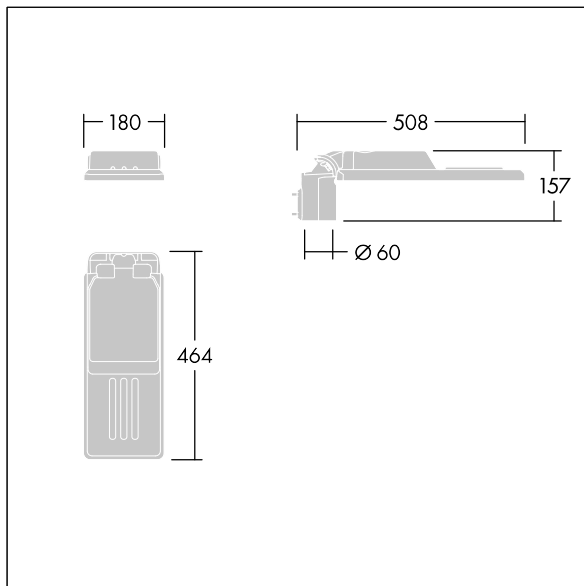

96636131 IS XS 12L50-730 NR CL1 WS0.3 M60 GY-S

Isaro

En diskre og fleksibel vei- og gatearmatur med solid og høy ytelse. Programmerbar LED-driver, innstilt uten dimming, med 12 LED som drives ved 500mA. Armaturhus: ekstra liten, presstøpt aluminium (EN AC-44300), pulverlakkert teksturert Lysegrå, teksturert (150) – delvis lakkert. Skaft: Lysegrå, teksturert (150) – delvis lakkertulakkert. Deksel: Ekstra hvit glass. Fester: rustfritt stål med anti-galvanisk behandling. smal vei optikk, med medfølgende Ra min.: 70, Correlated colour temperature*: 3000 Kelvin LED. Klasse I elektrisk, Slagfasthet: IK08, IP66, Ta maks.: 50°C. Leveres med Ø60 mm festeanordningsadapter som kan monteres på mastetopp (0°/5°/10° helling) eller utliggerarm (-20°/-15°/-10°/-5°/0° helling). Forhåndskablet med 0,3 m, 1,5 mm² H07RN-F-kabel.

Mål: 508 x 180 x 157 mm
 Luminaire input power: 19 W
 Lysutbytte fra armatur: 2667 lm
 Armatureffektivitet: 140 lm/W
 Vekt: 3,1 kg
 Vindflate: 0.028 m²

TLG_ISLC_F_XS_ZU_SR.jpg

TLG_ISLC_M_XSMTP60.wmf

Dette produktet inneholder en lyskilde med energieffektivitetsklasse D.