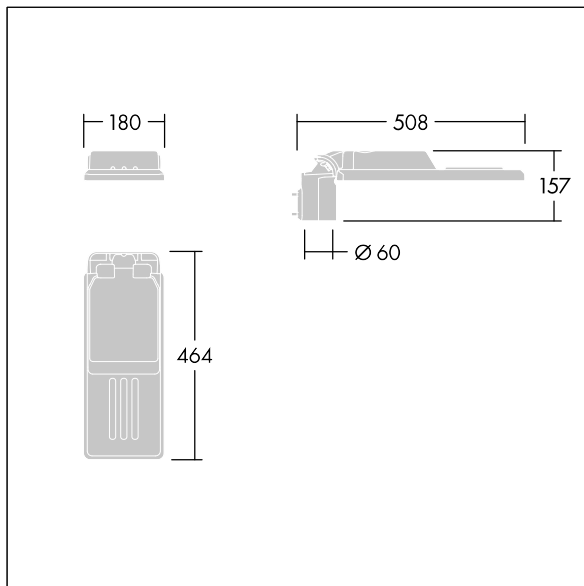

Mål: 508 x 180 x 157 mm

Luminaire input power: 13,8 W

Lysutbytte fra armatur: 1934 lm

Armatureffektivitet: 140 lm/W

Vekt: 3,1 kg

Vindflate: 0.028 m²

TLG_ISLC_F_XS_ZU_SR.jpg

TLG_ISLC_M_XSMT60.wmf

Isaro

96636130 IS XS 12L35-730 NR CL1 WS0.3 M60 GY-S

THORN