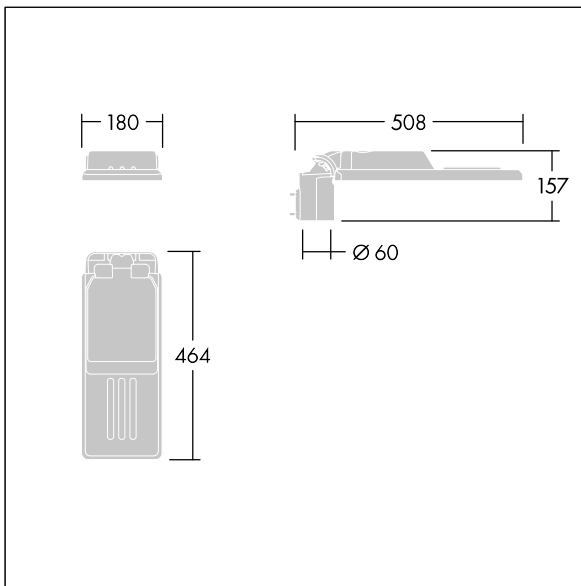

### Isaro

En diskre og fleksibel vei- og gatearmatur med solid og høy ytelse. Programmerbar LED-driver, innstilt uten dimming, med 12 LED som drives ved 250mA. Armaturhus: ekstra liten, presstøpt aluminium (EN AC-44300), pulverlakkert teksturert Lysegrå, teksturert (150) – delvis lakkert. Skaft: Lysegrå, teksturert (150) – delvis lakkert. Deksel: Ekstra hvit glass. Fester: rustfritt stål med anti-galvanisk behandling. smal vei optikk, med medfølgende Ra min.: 70, Correlated colour temperature\*: 3000 Kelvin LED. Klasse I elektrisk, Slagfasthet: IK08, IP66, Ta maks.: 50°C. Leveres med Ø60 mm festeanordningsadapter som kan monteres på mastetopp (0°/5°/10° helling) eller utliggerarm (-20°/-15°/-10°/-5°/0° helling). Forhåndskablet med 0,3 m, 1,5 mm<sup>2</sup> H07RN-F-kabel.

Mål: 508 x 180 x 157 mm  
 Luminaire input power: 10,3 W  
 Lysutbytte fra armatur: 1426 lm  
 Armatureffektivitet: 138 lm/W  
 Vekt: 3,1 kg  
 Vindflate: 0.028 m<sup>2</sup>

TLG\_ISLC\_F\_XS\_ZU\_SR.jpg

**Isaro**

**96636129 IS XS 12L25-730 NR CL1 WS0.3 M60 GY-S**

**THORN**