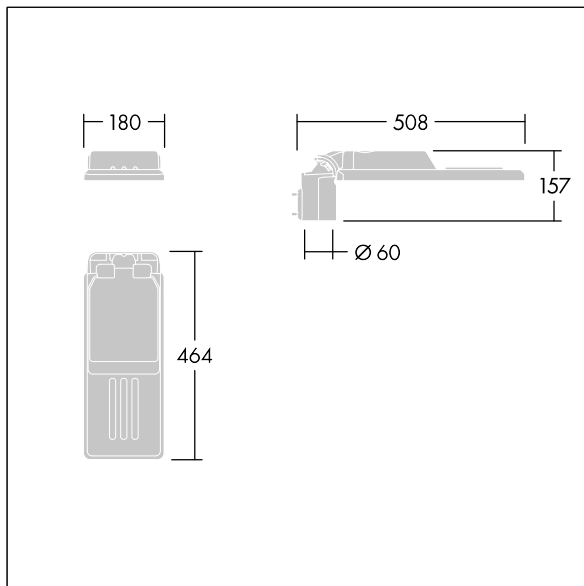

Mål: 508 x 180 x 157 mm

Luminaire input power: 10,3 W

Lysutbytte fra armatur: 1426 lm

Armatureffektivitet: 138 lm/W

Vekt: 3,1 kg

Vindflate: 0.028 m²

TLG_ISLC_F_XS_ZU_SR.jpg

TLG_ISLC_M_XSMTP60.wmf