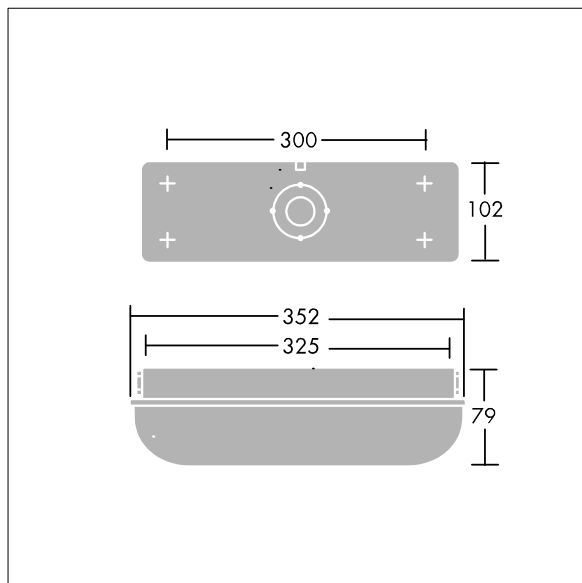

## 96636107 ESCORT 1000-840 HF

THORN

IP65	IK10	⊕	CE			850°C	T <sub>a</sub> 25
------	------	---	----	---	---	-------	-------------------

Et holdbart, allværs armatur for overflatemontering.

En frittstående, IP65, værbestandig armatur. Elektronisk forkobling, uten dimming. Holdbart armaturhus i hvit, ovnslakkert, presstøpt aluminium og avskjerming i opal polykarbonat, med hærverkbeskyttede skruer (type T25 TORX-skrutrekker kreves). Passer for innendørs og utendørs bruksområder i industrien eller i parkområder. Med 4000K LED

Romtemperatur: 0°C til +25°C

Mål: 352 x 102 x 79 mm  
Luminaire input power: 7,8 W  
Lysutbytte fra armatur: 1000 lm  
Armatureffektivitet: 128 lm/W  
Vekt: 1 kg

TLG\_ESCT\_F\_LEDPDB.jpg

TLG\_ESCT\_M\_LELDL1.wmf