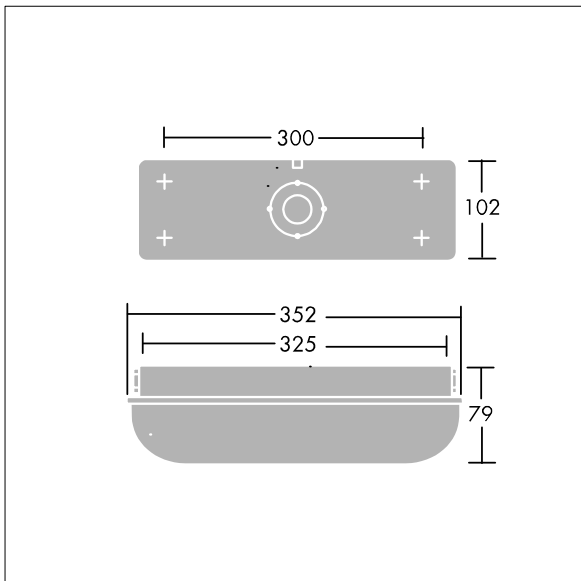

## 96636107 ESCORT 1000-840 HF

THORN

IP65 IK10      850°C T<sub>a</sub>25

Et holdbart, allværs armatur for overflatemontering.

En frittstående, IP65, værbestandig armatur. Elektronisk forkobling, uten dimming. Holdbart armaturhus i hvit, ovnslakkert, presstøpt aluminium og avskjerming i opal polykarbonat, med hærverkbeskyttede skruer (type T25 TORX-skrutrekker kreves). Passer for innendørs og utendørs bruksområder i industrien eller i parkområder. Med 4000K LED

Romtemperatur: 0°C til +25°C

Mål: 352 x 102 x 79 mm  
Luminaire input power: 7,8 W  
Lysutbytte fra armatur: 1000 lm  
Armatureffektivitet: 128 lm/W  
Vekt: 1 kg

TLG\_ESCT\_F\_LEDPDB.jpg

TLG\_ESCT\_M\_LELDL1.wmf